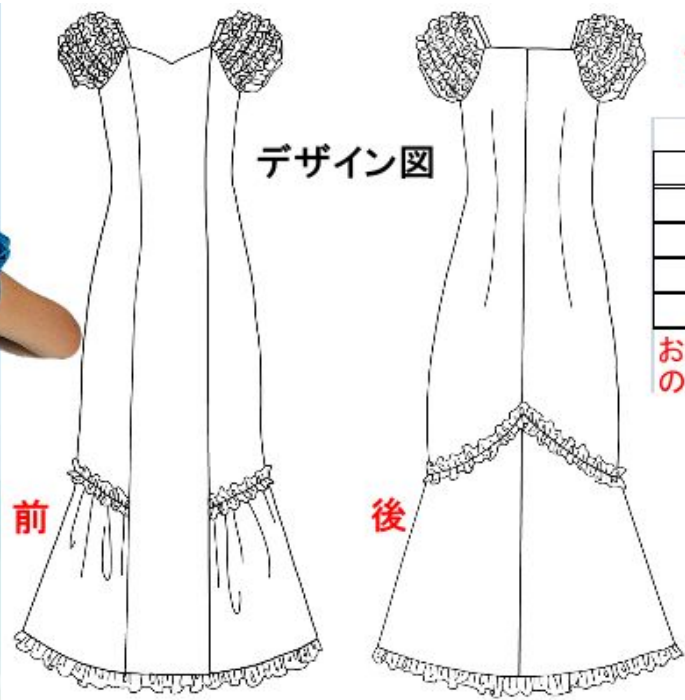

商品が出来上がりましたら、商品をお届けします

セミオーダームーニーは特別注文になりますので、ご注文後の返品や交換は出来ません。よくサイズをご確認した上でご注文下さい。

セミオーダームーニーのサイズの計り方

セミオーダームーニーの丈はお好きな長さにできますので、下の説明をご参照の上、ご注文下さい。
なお、変更ができるのは着丈のみで、バスト・ウエスト・ヒップの変更は出来ません。
S～3Lの中からサイズをお選びいただいてから着丈を変更する形になります。

- **バスト**
胸の膨らみの一番高い部分を水平に測ります。
- **ウエスト**
肩まわりの一番細い部分をリラックスした状態で測ります。
- **ヒップ**
おしりのふくらみの一番高いところを水平に測ります。
- **着丈**
バックネックポイント(BNP)から裾までの長さです。

※お客様の実寸(バスト・ウエスト・ヒップ)より6cm～10cm前後大きいサイズをお選び下さい。

商品番号 MU-01b13