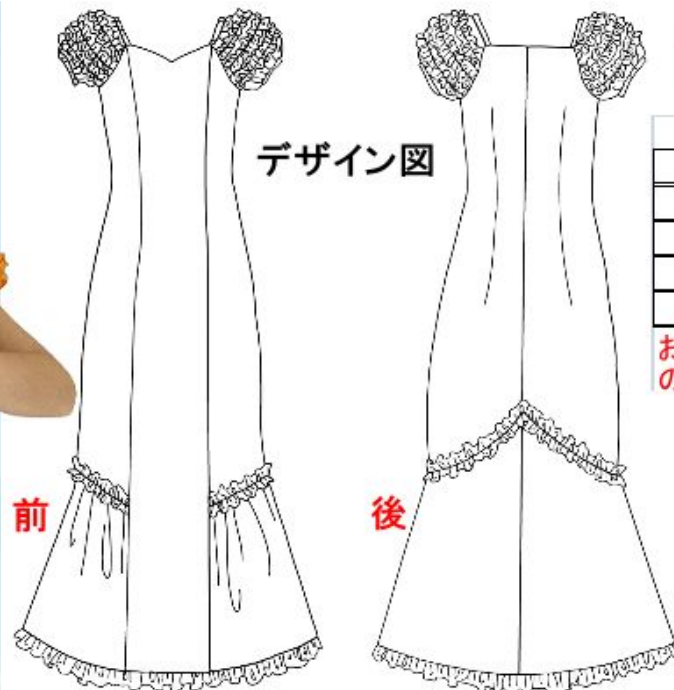

- **バスト**
胸の膨らみの一番高い部分を水平に測ります。
- **ウエスト**
肩まわりの一番細い部分をリラックスした状態で測ります。
- **ヒップ**
おしりのふくらみの一番高いところを水平に測ります。
- **着丈**
バックネックポイント(BNP)から裾までの長さです。

※お客様の実寸(バスト・ウエスト・ヒップ)より6cm～10cm前後大きいサイズをお選び下さい。

商品番号 MU-01o2

商品番号 MU-01o2

デザイン図

サイズ表(単位cm)

	バスト	ウエスト	ヒップ
S	91	77.5	100.6
F	98	84.5	107.6
LL	105	91.5	114.6
3L	125	120	130

お客様の実寸より6cm~10cm前後のゆとりが必要になります。

丈の長さの目安

身長↓	BNP(バックネックポイント)から裾までの長さ→						
	110cm丈	115cm丈	120cm丈	125cm丈	130cm丈	135cm丈	140cm丈
175cm	40cm	35cm	30cm	25cm	20cm	15cm	10cm
170cm	35cm	30cm	25cm	20cm	15cm	10cm	5cm
165cm	30cm	25cm	20cm	15cm	10cm	5cm	0cm
162.5cm	27.5cm	22.5	17.5cm	12.5cm	7.5cm	2.5cm	
160cm	25cm	20cm	15cm	10cm	5cm	0cm	
157.5cm	22.5cm	17.5cm	12.5cm	7.5cm	2.5cm		
155cm	20cm	15cm	10cm	5cm	0cm		
150cm	15cm	10cm	5cm	0cm			