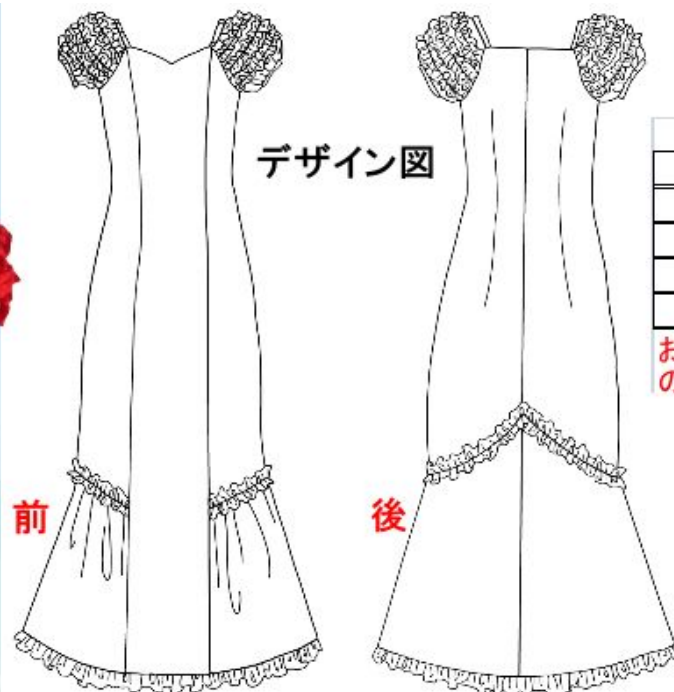

商品が出来上がりましたら、商品をお届けします

セミオーダームーニーは特別注文になりますので、ご注文後の返品や交換は出来ません。よくサイズをご確認した上でご注文下さい。

セミオーダームーニーのサイズの計り方

セミオーダームーニーの丈はお好きな長さにできますので、下の説明をご参照の上、ご注文下さい。
なお、変更ができるのは着丈のみで、バスト・ウエスト・ヒップの変更は出来ません。
S～3Lの中からサイズをお選びいただいてから着丈を変更する形になります。

- **バスト**
胸の膨らみの一番高い部分を水平に測ります。
- **ウエスト**
肩まわりの一番細い部分をリラックスした状態で測ります。
- **ヒップ**
おしりのふくらみの一番高いところを水平に測ります。
- **着丈**
バックネックポイント(BNP)から裾までの長さです。

※お客様の実寸(バスト・ウエスト・ヒップ)より6cm～10cm前後大きいサイズをお選び下さい。

商品番号 MU-01r10

デザイン図

前

後

商品番号 MU-01r10

サイズ表(単位cm)

	バスト	ウエスト	ヒップ
S	91	77.5	100.6
F	98	84.5	107.6
LL	105	91.5	114.6
3L	125	120	130

お客様の実寸より6cm~10cm前後のゆとりが必要になります。

丈の長さの目安