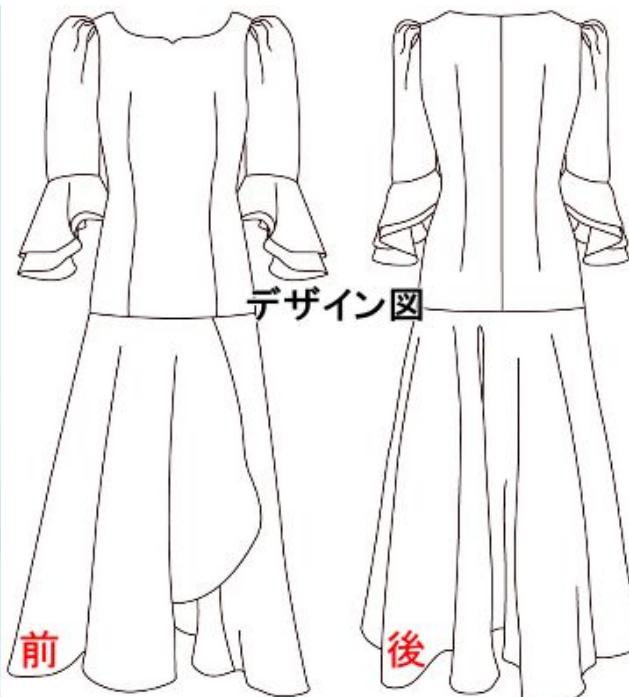

商品が出来上がりましたら、商品をお届けします

セミオーダームーニーは特別注文になりますので、ご注文後の返品や交換は出来ません。よくサイズをご確認した上でご注文下さい。

セミオーダームーニーのサイズの計り方

セミオーダームーニーの丈はお好きな長さにできますので、下の説明をご参照の上、ご注文下さい。
なお、変更ができるのは着丈のみで、バスト・ウエスト・ヒップの変更は出来ません。
S～3Lの中からサイズをお選びいただいてから着丈を変更する形になります。

- **バスト**
胸の膨らみの一番高い部分を水平に測ります。
- **ウエスト**
肩まわりの一番細い部分をリラックスした状態で測ります。
- **ヒップ**
おしりのふくらみの一番高いところを水平に測ります。
- **着丈**
バックネックポイント(BNP)から裾までの長さです。

※お客様の実寸(バスト・ウエスト・ヒップ)より6cm～10cm前後大きいサイズをお選び下さい。

商品番号 MU-0Ar1