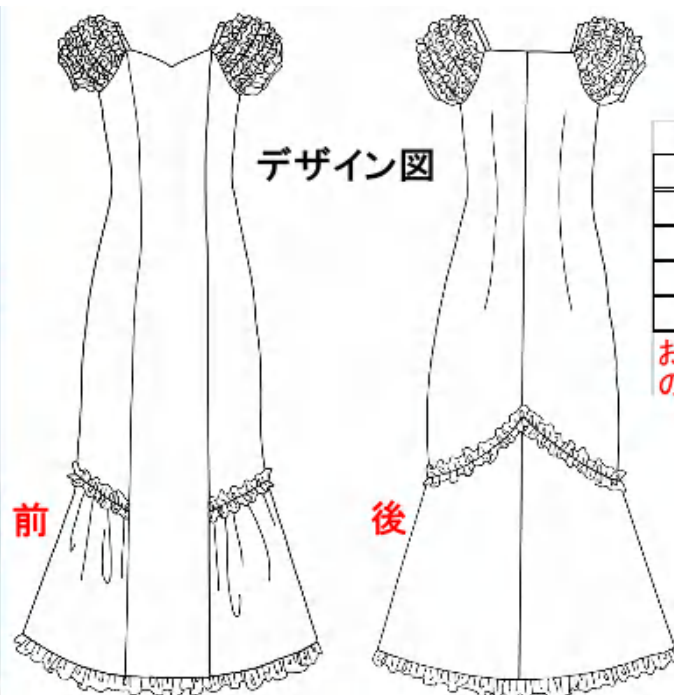

商品が出来上がりましたら、商品をお届けします

セミオーダームーニーは特別注文になりますので、ご注文後の返品や交換は出来ません。よくサイズをご確認した上でご注文下さい。

セミオーダームーニーのサイズの計り方

セミオーダームーニーの丈はお好きな長さにできますので、下の説明をご参照の上、ご注文下さい。
なお、変更ができるのは着丈のみで、バスト・ウエスト・ヒップの変更は出来ません。
S～3Lの中からサイズをお選びいただいてから着丈を変更する形になります。

- **バスト**
胸の膨らみの一番高い部分を水平に測ります。
- **ウエスト**
肩まわりの一番細い部分をリラックスした状態で測ります。
- **ヒップ**
おしりのふくらみの一番高いところを水平に測ります。
- **着丈**
バックネックポイント(BNP)から裾までの長さです。

※お客様の実寸(バスト・ウエスト・ヒップ)より6cm～10cm前後大きいサイズをお選び下さい。

商品番号 MU-01b1