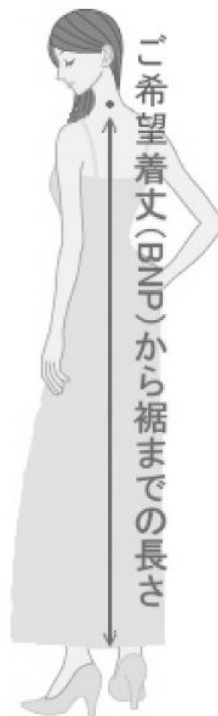

サイズはお客様のバスト・ウエスト・ヒップより6cm~10cm前後大きいサイズをお選び下さい。

※お客様からのご注文FAXを送信後、弊社よりご注文確認のご連絡を致します。**お客様のFAX番号は必ずご記入ください。**確認のご連絡がない場合はご注文が完了していない場合がありますので、お問い合わせ下さい。

メール アドレス:	@
お客様FAX:	お客様TEL:
お届け先ご住所 〒(-)	
様	

セミオーダームームーのお支払は銀行振込の先払いのみとなります。
FAXでのご注文後に納期や合計金額を折り返しご連絡しますので
ご連絡後5日以内に下記の銀行口座にお振込下さい。
送料は無料になりますが、振込手数料はお客様負担となります。

商品が出来上がりましたら、商品をお届けします

セミオーダームーニーは特別注文になりますので、ご注文後の返品や交換は出来ません。よくサイズをご確認した上でご注文下さい。

セミオーダームーニーのサイズの計り方

セミオーダームーニーの丈はお好きな長さにできますので、下の説明をご参照の上、ご注文下さい。
なお、変更ができるのは着丈のみで、バスト・ウエスト・ヒップの変更は出来ません。
S～3Lの中からサイズをお選びいただいてから着丈を変更する形になります。

- **バスト**
胸の膨らみの一番高い部分を水平に測ります。
- **ウエスト**
肩まわりの一番細い部分をリラックスした状態で測ります。
- **ヒップ**
おしりのふくらみの一番高いところを水平に測ります。
- **着丈**
バックネックポイント(BNP)から裾までの長さです。

※お客様の実寸(バスト・ウエスト・ヒップ)より6cm～10cm前後大きいサイズをお選び下さい。

商品番号 MU-01b1

デザイン図

前

後

商品番号 MU-01b1

サイズ表(単位cm)

	バスト	ウエスト	ヒップ
S	91	77.5	100.6
F	98	84.5	107.6
LL	105	91.5	114.6
3L	125	120	130

お客様の実寸より6cm~10cm前後のゆとりが必要になります。

丈の長さの目安