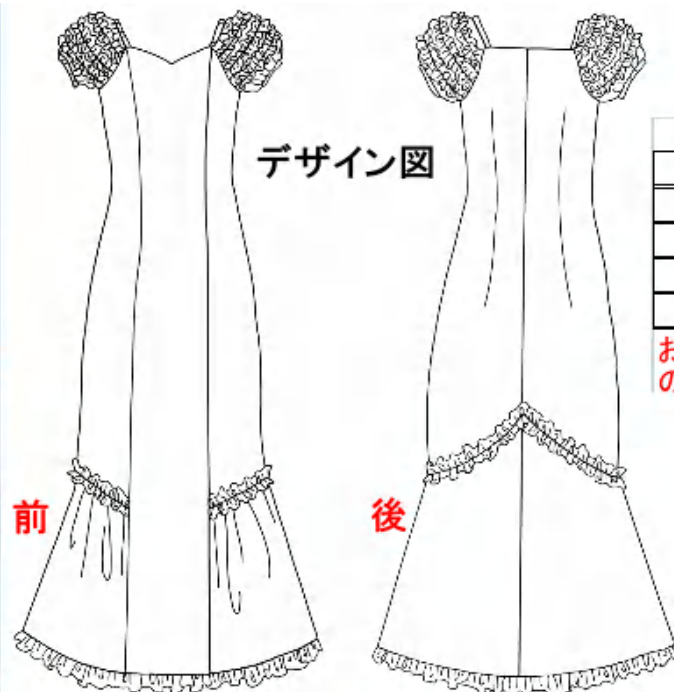

商品番号 MU-01b2

サイズ表(単位cm)

	バスト	ウエスト	ヒップ
S	91	77.5	100.6
F	98	84.5	107.6
LL	105	91.5	114.6
3L	125	120	130

お客様の実寸より6cm~10cm前後のゆとりが必要になります。

丈の長さの目安

身長↓	BNP(バックネックポイント)から裾までの長さ→						
	110cm丈	115cm丈	120cm丈	125cm丈	130cm丈	135cm丈	140cm丈
175cm	40cm	35cm	30cm	25cm	20cm	15cm	10cm
170cm	35cm	30cm	25cm	20cm	15cm	10cm	5cm
165cm	30cm	25cm	20cm	15cm	10cm	5cm	0cm
162.5cm	27.5cm	22.5	17.5cm	12.5cm	7.5cm	2.5cm	
160cm	25cm	20cm	15cm	10cm	5cm	0cm	
157.5cm	22.5cm	17.5cm	12.5cm	7.5cm	2.5cm		
155cm	20cm	15cm	10cm	5cm	0cm		
150cm	15cm	10cm	5cm	0cm			

(裾から床までの長さ)……

※1cm~2cmの誤差はあります