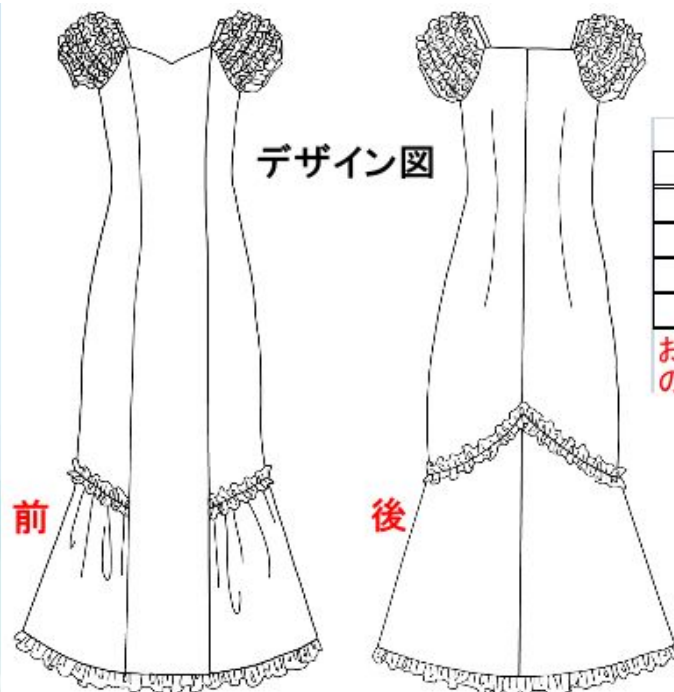

## セミオーダームーニーのサイズの計り方

セミオーダームーニーの丈はお好きな長さにできますので、下の説明をご参照の上、ご注文下さい。  
なお、変更ができるのは着丈のみで、バスト・ウエスト・ヒップの変更は出来ません。  
S～3Lの中からサイズをお選びいただいてから着丈を変更する形になります。

- **バスト**  
胸の膨らみの一番高い部分を水平に測ります。
- **ウエスト**  
肩まわりの一番細い部分をリラックスした状態で測ります。
- **ヒップ**  
おしりのふくらみの一番高いところを水平に測ります。
- **着丈**  
バックネックポイント(BNP)から裾までの長さです。

※お客様の実寸(バスト・ウエスト・ヒップ)より6cm～10cm前後大きいサイズをお選び下さい。

商品番号 MU-01b7

サイズ表(単位cm)

	バスト	ウエスト	ヒップ
S	91	77.5	100.6
F	98	84.5	107.6
LL	105	91.5	114.6
3L	125	120	130

お客様の実寸より6cm~10cm前後のゆとりが必要になります。

丈の長さの目安

身長↓	BNP(バックネックポイント)から裾までの長さ→						
	110cm丈	115cm丈	120cm丈	125cm丈	130cm丈	135cm丈	140cm丈
175cm	40cm	35cm	30cm	25cm	20cm	15cm	10cm
170cm	35cm	30cm	25cm	20cm	15cm	10cm	5cm
165cm	30cm	25cm	20cm	15cm	10cm	5cm	0cm
162.5cm	27.5cm	22.5	17.5cm	12.5cm	7.5cm	2.5cm	
160cm	25cm	20cm	15cm	10cm	5cm	0cm	
157.5cm	22.5cm	17.5cm	12.5cm	7.5cm	2.5cm		
155cm	20cm	15cm	10cm	5cm	0cm		
150cm	15cm	10cm	5cm	0cm			