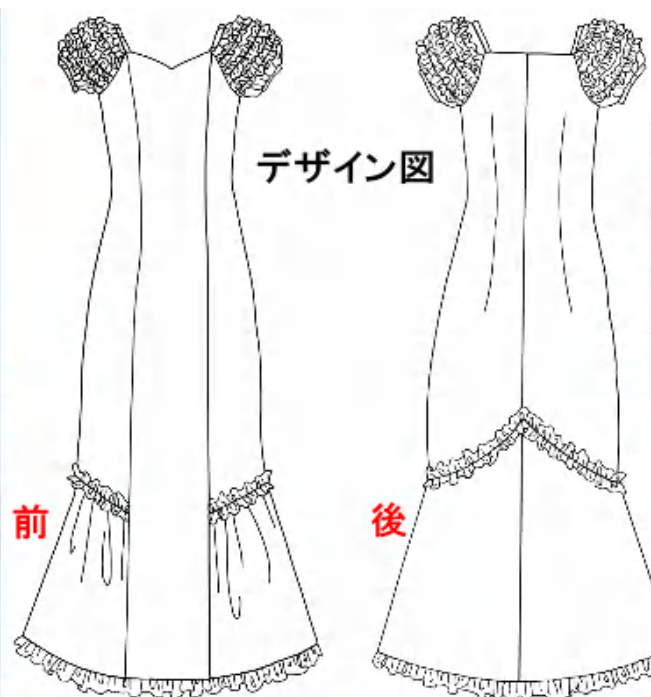

商品番号 MU-01p1

サイズ表(単位cm)

	バスト	ウエスト	ヒップ
S	91	77.5	100.6
F	98	84.5	107.6
LL	105	91.5	114.6
3L	125	120	130

お客様の実寸より6cm~10cm前後のゆとりが必要になります。

丈の長さの目安

身長↓	BNP(バックネックポイント)から裾までの長さ→						
	110cm丈	115cm丈	120cm丈	125cm丈	130cm丈	135cm丈	140cm丈
175cm	40cm	35cm	30cm	25cm	20cm	15cm	10cm
170cm	35cm	30cm	25cm	20cm	15cm	10cm	5cm
165cm	30cm	25cm	20cm	15cm	10cm	5cm	0cm
162.5cm	27.5cm	22.5	17.5cm	12.5cm	7.5cm	2.5cm	
160cm	25cm	20cm	15cm	10cm	5cm	0cm	
157.5cm	22.5cm	17.5cm	12.5cm	7.5cm	2.5cm		
155cm	20cm	15cm	10cm	5cm	0cm		(裾から床までの長さ).....
150cm	15cm	10cm	5cm	0cm			※1cm~2cmの誤差はあります