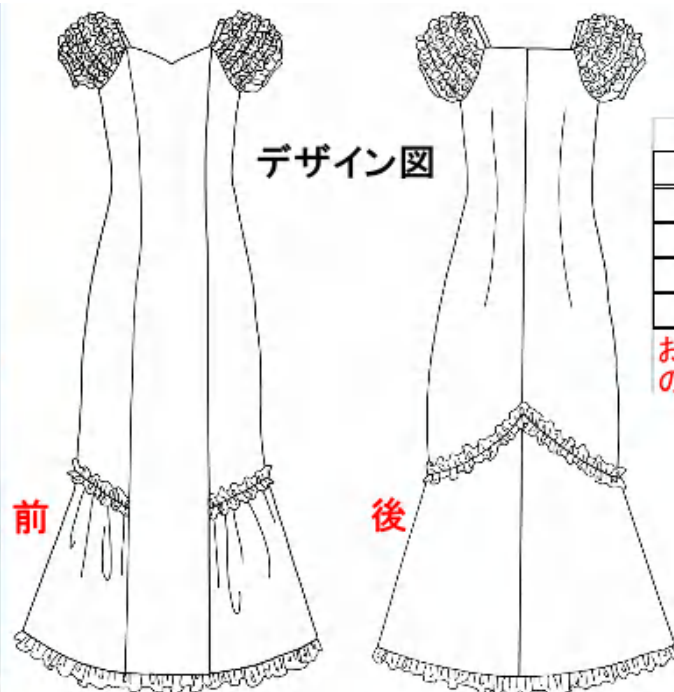

商品が出来上がりましたら、商品をお届けします

セミオーダームーニーは特別注文になりますので、ご注文後の返品や交換は出来ません。よくサイズをご確認した上でご注文下さい。

セミオーダームーニーのサイズの計り方

セミオーダームーニーの丈はお好きな長さにできますので、下の説明をご参照の上、ご注文下さい。
なお、変更ができるのは着丈のみで、バスト・ウエスト・ヒップの変更は出来ません。
S～3Lの中からサイズをお選びいただいてから着丈を変更する形になります。

- **バスト**
胸の膨らみの一番高い部分を水平に測ります。
- **ウエスト**
肩まわりの一番細い部分をリラックスした状態で測ります。
- **ヒップ**
おしりのふくらみの一番高いところを水平に測ります。
- **着丈**
バックネックポイント(BNP)から裾までの長さです。

※お客様の実寸(バスト・ウエスト・ヒップ)より6cm～10cm前後大きいサイズをお選び下さい。

商品番号 MU-01p3

デザイン図

商品番号 MU-01p3

サイズ表(単位cm)

	バスト	ウエスト	ヒップ
S	91	77.5	100.6
F	98	84.5	107.6
LL	105	91.5	114.6
3L	125	120	130

お客様の実寸より6cm~10cm前後のゆとりが必要になります。

丈の長さの目安

身長↓	BNP(バックネックポイント)から裾までの長さ→						
	110cm丈	115cm丈	120cm丈	125cm丈	130cm丈	135cm丈	140cm丈
175cm	40cm	35cm	30cm	25cm	20cm	15cm	10cm
170cm	35cm	30cm	25cm	20cm	15cm	10cm	5cm
165cm	30cm	25cm	20cm	15cm	10cm	5cm	0cm
162.5cm	27.5cm	22.5	17.5cm	12.5cm	7.5cm	2.5cm	
160cm	25cm	20cm	15cm	10cm	5cm	0cm	
157.5cm	22.5cm	17.5cm	12.5cm	7.5cm	2.5cm		
155cm	20cm	15cm	10cm	5cm	0cm		
150cm	15cm	10cm	5cm	0cm			