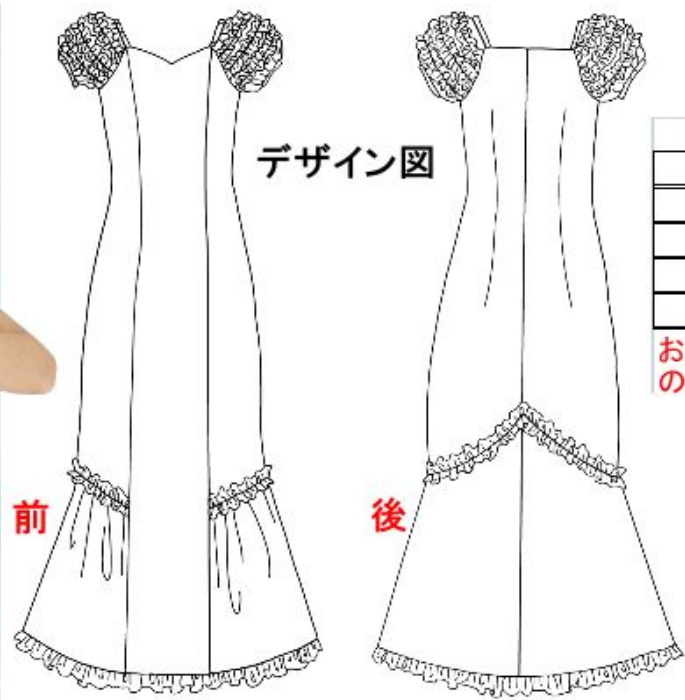

商品が出来上がりましたら、商品をお届けします

セミオーダームーニーは特別注文になりますので、ご注文後の返品や交換は出来ません。よくサイズをご確認した上でご注文下さい。

セミオーダームーニーのサイズの計り方

セミオーダームーニーの丈はお好きな長さにできますので、下の説明をご参照の上、ご注文下さい。
なお、変更ができるのは着丈のみで、バスト・ウエスト・ヒップの変更は出来ません。
S～3Lの中からサイズをお選びいただいてから着丈を変更する形になります。

- **バスト**
胸の膨らみの一番高い部分を水平に測ります。
- **ウエスト**
肩まわりの一番細い部分をリラックスした状態で測ります。
- **ヒップ**
おしりのふくらみの一番高いところを水平に測ります。
- **着丈**
バックネックポイント(BNP)から裾までの長さです。

※お客様の実寸(バスト・ウエスト・ヒップ)より6cm～10cm前後大きいサイズをお選び下さい。

商品番号 MU-01p6

デザイン図

商品番号 MU-01p6

サイズ表(単位cm)

	バスト	ウエスト	ヒップ
S	91	77.5	100.6
F	98	84.5	107.6
LL	105	91.5	114.6
3L	125	120	130

お客様の実寸より6cm~10cm前後のゆとりが必要になります。

丈の長さの目安

身長↓	BNP(バックネックポイント)から裾までの長さ→						
	110cm丈	115cm丈	120cm丈	125cm丈	130cm丈	135cm丈	140cm丈
175cm	40cm	35cm	30cm	25cm	20cm	15cm	10cm
170cm	35cm	30cm	25cm	20cm	15cm	10cm	5cm
165cm	30cm	25cm	20cm	15cm	10cm	5cm	0cm
162.5cm	27.5cm	22.5	17.5cm	12.5cm	7.5cm	2.5cm	
160cm	25cm	20cm	15cm	10cm	5cm	0cm	
157.5cm	22.5cm	17.5cm	12.5cm	7.5cm	2.5cm		
155cm	20cm	15cm	10cm	5cm	0cm		
150cm	15cm	10cm	5cm	0cm			