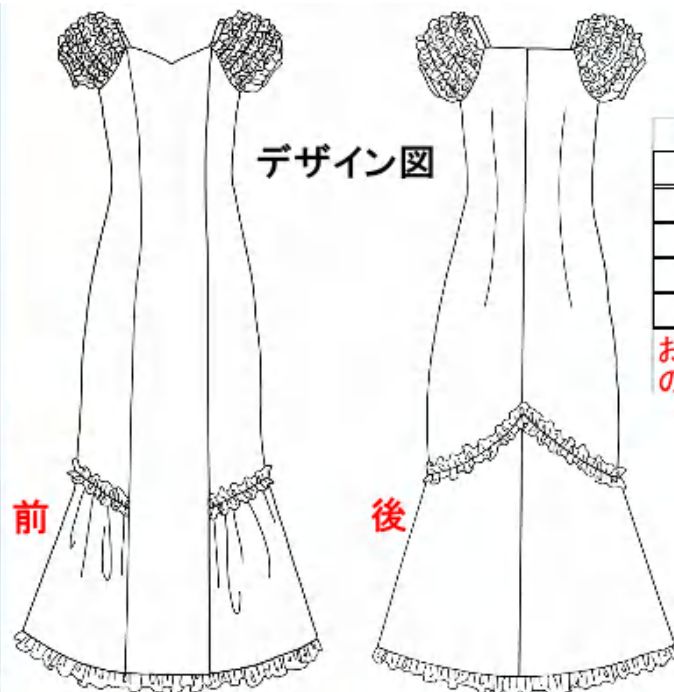

商品が出来上がりましたら、商品をお届けします

セミオーダームーニーは特別注文になりますので、ご注文後の返品や交換は出来ません。よくサイズをご確認した上でご注文下さい。

セミオーダームーニーのサイズの計り方

セミオーダームーニーの丈はお好きな長さにできますので、下の説明をご参照の上、ご注文下さい。
なお、変更ができるのは着丈のみで、バスト・ウエスト・ヒップの変更は出来ません。
S～3Lの中からサイズをお選びいただいてから着丈を変更する形になります。

- **バスト**
胸の膨らみの一番高い部分を水平に測ります。
- **ウエスト**
肩まわりの一番細い部分をリラックスした状態で測ります。
- **ヒップ**
おしりのふくらみの一番高いところを水平に測ります。
- **着丈**
バックネックポイント(BNP)から裾までの長さです。

※お客様の実寸(バスト・ウエスト・ヒップ)より6cm～10cm前後大きいサイズをお選び下さい。

商品番号 MU-01pu1

デザイン図

前

後

商品番号 MU-01pu1

サイズ表(単位cm)

	バスト	ウエスト	ヒップ
S	91	77.5	100.6
F	98	84.5	107.6
LL	105	91.5	114.6
3L	125	120	130

お客様の実寸より6cm~10cm前後のゆとりが必要になります。

丈の長さの目安