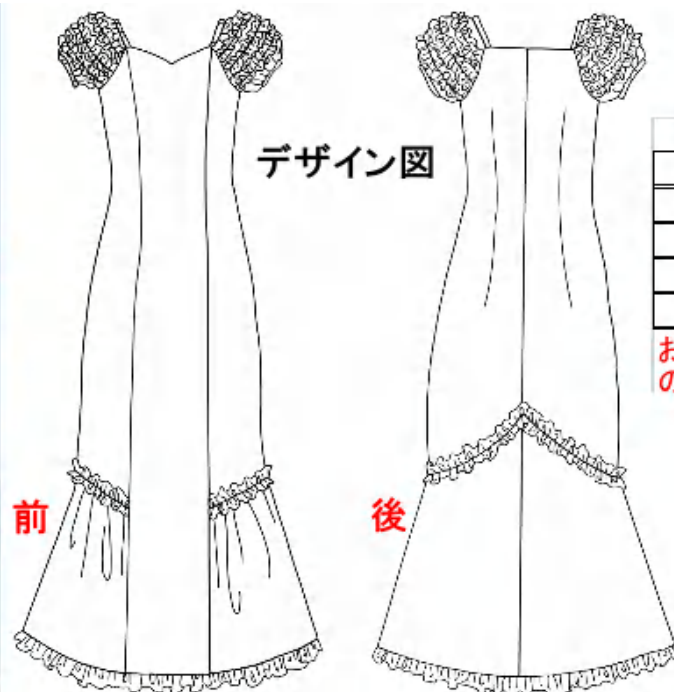

セミオーダームーニーのサイズの計り方

セミオーダームーニーの丈はお好きな長さにできますので、下の説明をご参照の上、ご注文下さい。
なお、変更ができるのは着丈のみで、バスト・ウエスト・ヒップの変更は出来ません。
S～3Lの中からサイズをお選びいただいてから着丈を変更する形になります。

- **バスト**
胸の膨らみの一番高い部分を水平に測ります。
- **ウエスト**
肩まわりの一番細い部分をリラックスした状態で測ります。
- **ヒップ**
おしりのふくらみの一番高いところを水平に測ります。
- **着丈**
バックネックポイント(BNP)から裾までの長さです。

※お客様の実寸(バスト・ウエスト・ヒップ)より6cm～10cm前後大きいサイズをお選び下さい。

商品番号 MU-01r

前

後

商品番号 MU-01r

サイズ表(単位cm)

| | バスト | ウエスト | ヒップ |
|----|-----|------|-------|
| S | 91 | 77.5 | 100.6 |
| F | 98 | 84.5 | 107.6 |
| LL | 105 | 91.5 | 114.6 |
| 3L | 125 | 120 | 130 |