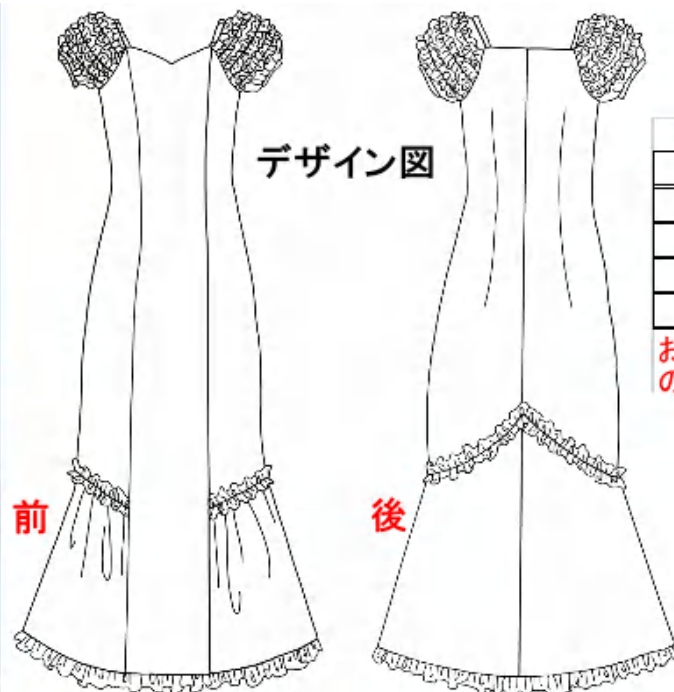

商品番号 MU-01r1

サイズ表(単位cm)

	バスト	ウエスト	ヒップ
S	91	77.5	100.6
F	98	84.5	107.6
LL	105	91.5	114.6
3L	125	120	130

お客様の実寸より6cm~10cm前後のゆとりが必要になります。

丈の長さの目安

身長↓	BNP(バックネックポイント)から裾までの長さ→						
	110cm丈	115cm丈	120cm丈	125cm丈	130cm丈	135cm丈	140cm丈
175cm	40cm	35cm	30cm	25cm	20cm	15cm	10cm
170cm	35cm	30cm	25cm	20cm	15cm	10cm	5cm
165cm	30cm	25cm	20cm	15cm	10cm	5cm	0cm
162.5cm	27.5cm	22.5	17.5cm	12.5cm	7.5cm	2.5cm	
160cm	25cm	20cm	15cm	10cm	5cm	0cm	
157.5cm	22.5cm	17.5cm	12.5cm	7.5cm	2.5cm		
155cm	20cm	15cm	10cm	5cm	0cm		
150cm	15cm	10cm	5cm	0cm