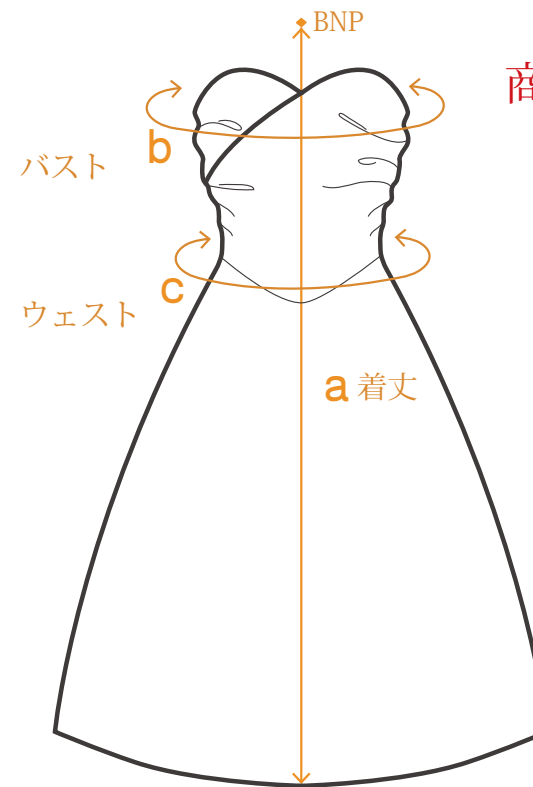

## サイズ & 価格表 (1595b)

サイズ	標準着丈	バスト	ウエスト	ヒップ	価格*
F	108 cm	75 ~ 90 cm	63 ~ 78 cm	-	¥7,980
LL	108 cm	84 ~ 102 cm	70 ~ 88 cm	-	¥7,980
3L・4L サイズの着丈オプションは -5 ~ -10cm のみです。					
3L	113 cm	96 ~ 118 cm	94 ~ 116 cm	-	¥8,980
4L	113 cm	114 ~ 136 cm	112 ~ 137 cm	-	¥8,980

\*オプションの追加により別途料金が発生します。

※ムームの生地は伸縮性がありませんので、お客様の実寸(バスト・ウエスト・ヒップ)よりも6cm~10cm以上大きいサイズを目安にお選びください。

- バスト  
胸の膨らみの一番高い部分を水平に測ります。
- ウエスト  
肩まわりの一番細い部分をリラックスした状態で測ります。
- ヒップ  
おしりのふくらみの一番高いところを水平に測ります。
- 着丈  
バックネックポイント(BPN)から裾までの長さです。

商品番号 1595b

商品番号 1595b

BNP (バックネックポイント) の詳細は「ご注文の際の注意事項」ページをご参照ください。

着丈オプション			
-10cm	-5cm	標準	+5cm
追加¥1,000	追加¥1,000	追加料金なし	追加¥1,000

サイズ表 (単位 cm)				
	a. 標準着丈	b. バスト	c. ウエスト	価格*
F	108	75 - 90	63 - 78	¥7,980
LL	108	84 - 102	70 - 88	¥7,980
<b>3L・4Lサイズの着丈オプションは-5～-10cmのみです。</b>				
3L	113	96 - 118	94 - 116	¥8,980
4L	113	114 - 136	112 - 137	¥8,980