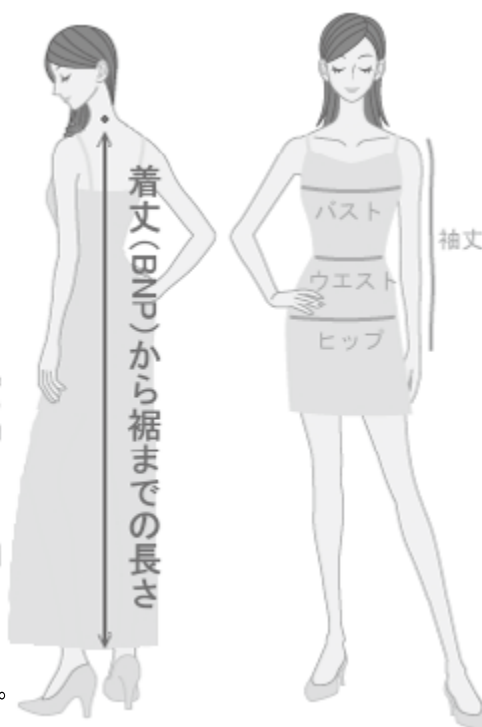

- ●バスト
  胸の膨らみの一番高い部分を水平に測ります。
- ●ウエスト
  肩まわりの一番細い部分をリラックスした状態で測ります。
- ●ヒップ
  おしりのふくらみの一番高いところを水平に測ります。
- ●着丈
  バックネックポイント(BPN)から裾までの長さです。