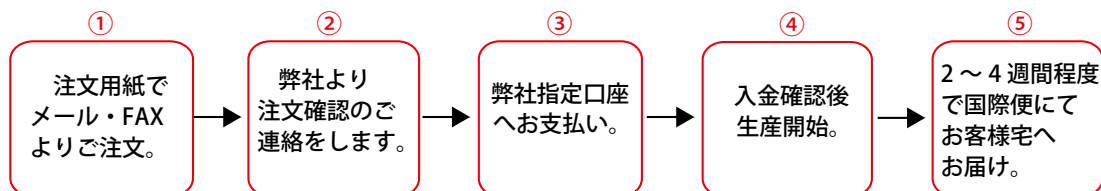

ご注文の際の注意事項

- ●ご注文は注文用紙にご記入の上、メール、FAXにてお申し込みください。
- ●決済方法は銀行振り込みのみとなります。振込み手数料はお客様負担となりますのでご了承ください。
- ●海外（スリランカ工場）から直送いたします。
- ●特別注文の商品は返品・お取替えは出来ません。
- ●海外からの発送となるため日時指定及び他の商品との同梱はできかねますのでご了承ください。

ご注文の流れ

着丈オプション

-10cm	-5cm	標準	+5cm
追加¥1,000	追加¥1,000	追加料金なし	追加¥1,000

サイズ & 価格表 (1595p)

サイズ	標準着丈	バスト	ウエスト	ヒップ	価格*
F	108 cm	75 ~ 90 cm	63 ~ 78 cm	-	¥7,980
LL	108 cm	84 ~ 102 cm	70 ~ 88 cm	-	¥7,980
3L・4L サイズの着丈オプションは -5 ~ -10cm のみです。					
3L	113 cm	96 ~ 118 cm	94 ~ 116 cm	-	¥8,980
4L	113 cm	114 ~ 136 cm	112 ~ 137 cm	-	¥8,980

*オプションの追加により別途料金が発生します。