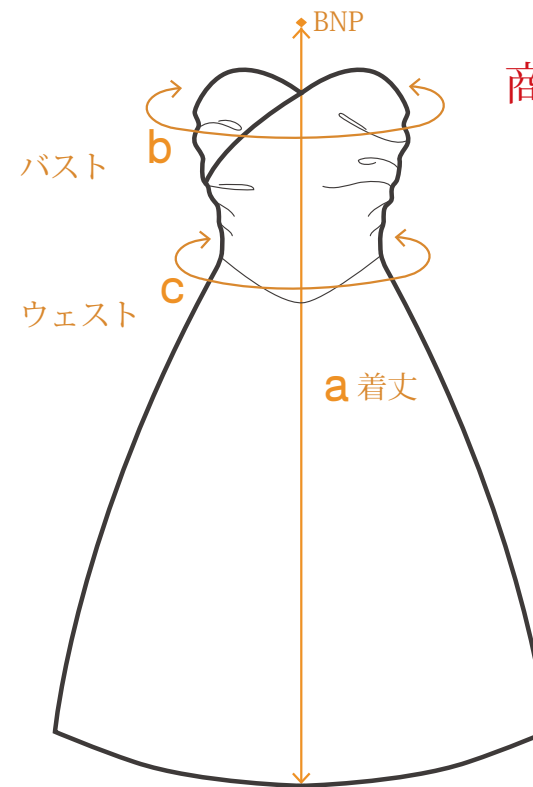

## サイズ & 価格表 (1595p)

サイズ	標準着丈	バスト	ウエスト	ヒップ	価格*
F	108 cm	75 ~ 90 cm	63 ~ 78 cm	-	¥7,980
LL	108 cm	84 ~ 102 cm	70 ~ 88 cm	-	¥7,980
3L・4L サイズの着丈オプションは -5 ~ -10cm のみです。					
3L	113 cm	96 ~ 118 cm	94 ~ 116 cm	-	¥8,980
4L	113 cm	114 ~ 136 cm	112 ~ 137 cm	-	¥8,980

\*オプションの追加により別途料金が発生します。

※ムーミーの生地は伸縮性がありませんので、お客様の実寸(バスト・ウエスト・ヒップ)よりも6cm~10cm以上大きいサイズを目安にお選びください。

- バスト  
胸の膨らみの一番高い部分を水平に測ります。
- ウエスト  
肩まわりの一番細い部分をリラックスした状態で測ります。
- ヒップ  
おしりのふくらみの一番高いところを水平に測ります。
- 着丈  
バックネックポイント(BPN)から裾までの長さです。

商品番号 1595p

商品番号 1595p

BNP (バックネックポイント) の詳細は「ご注文の際の注意事項」ページをご参照ください。

着丈オプション			
-10cm	-5cm	標準	+5cm
追加¥1,000	追加¥1,000	追加料金なし	追加¥1,000

サイズ表 (単位 cm)				
	a. 標準着丈	b. バスト	c. ウェスト	価格*
F	108	75 - 90	63 - 78	¥7,980
LL	108	84 - 102	70 - 88	¥7,980
<b>3L・4Lサイズの着丈オプションは-5～-10cmのみです。</b>				
3L	113	96 - 118	94 - 116	¥8,980
4L	113	114 - 136	112 - 137	¥8,980