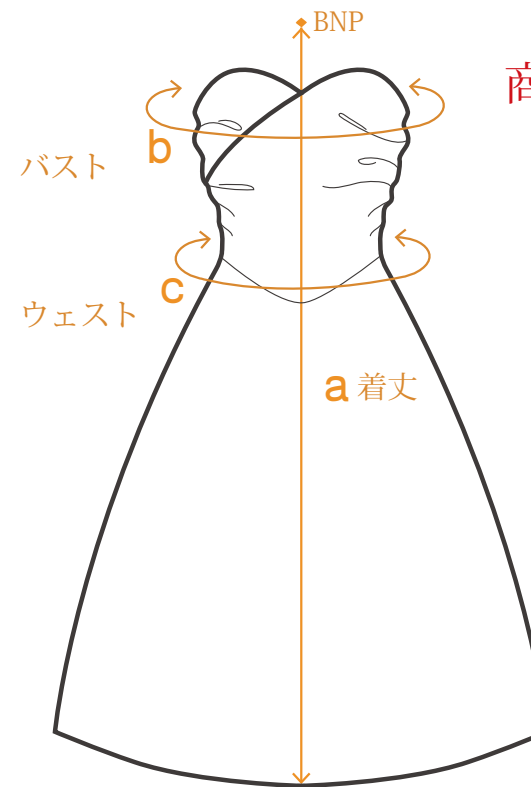

ご注文の流れ

着丈オプション

-10cm	-5cm	標準	+5cm
追加¥1,000	追加¥1,000	追加料金なし	追加¥1,000

サイズ & 価格表 (1661p)

サイズ	標準着丈	バスト	ウエスト	ヒップ	価格*
F	108 cm	75 ~ 90 cm	63 ~ 78 cm	-	¥7,980
LL	108 cm	84 ~ 102 cm	70 ~ 88 cm	-	¥7,980
3L・4L サイズの着丈オプションは -5 ~ -10cm のみです。					
3L	113 cm	96 ~ 118 cm	94 ~ 116 cm	-	¥8,980
4L	113 cm	114 ~ 136 cm	112 ~ 137 cm	-	¥8,980

*オプションの追加により別途料金が発生します。

※ムームの生地は伸縮性がありませんので、お客様の実寸(バスト・ウエスト・ヒップ)よりも6cm~10cm以上大きいサイズを目安にお選びください。

- バスト
胸の膨らみの一番高い部分を水平に測ります。
- ウエスト
肩まわりの一番細い部分をリラックスした状態で測ります。
- ヒップ
おしりのふくらみの一番高いところを水平に測ります。
- 着丈
バックネックポイント(BPN)から裾までの長さです。

商品番号 1661p

商品番号 1661p

BNP (バックネックポイント) の詳細は「ご注文の際の注意事項」ページをご参照ください。

着丈オプション			
-10cm	-5cm	標準	+5cm
追加¥1,000	追加¥1,000	追加料金なし	追加¥1,000

サイズ表 (単位 cm)				
	a. 標準着丈	b. バスト	c. ウエスト	価格*
F	108	75 - 90	63 - 78	¥7,980
LL	108	84 - 102	70 - 88	¥7,980
3L・4Lサイズの着丈オプションは-5～-10cmのみです。				
3L	113	96 - 118	94 - 116	¥8,980
4L	113	114 - 136	112 - 137	¥8,980