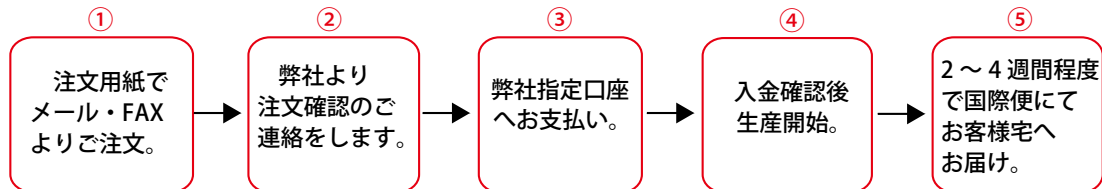

お客様 FAX： _____ お客様 TEL： _____

お届け先ご住所 〒 -

お名前 _____ 様

お振込み口座： 三井住友銀行 船橋支店 普通口座 (325) 7215770

株式会社 EMIKA Global Logistics カ) エミカグローバルロジスティクス

※お振込み手数料はお客様負担となります。

ご注文の際の注意事項

- ご注文は注文用紙にご記入の上、メール、FAXにてお申し込みください。
- 決済方法は銀行振り込みのみとなります。振込み手数料はお客様負担となりますのでご了承ください。
- 海外（スリランカ工場）から直送いたします。
- 特別注文の商品は返品・お取替えは出来ません。
- 海外からの発送となるため日時指定及び他の商品との同梱はできかねますのでご了承ください。

ご注文の流れ

着丈オプション

-10cm	-5cm	標準	+5cm
追加¥1,000	追加¥1,000	追加料金なし	追加¥1,000

サイズ & 価格表 (1661p)

サイズ	標準着丈	バスト	ウエスト	ヒップ	価格*
F	108 cm	75 ~ 90 cm	63 ~ 78 cm	-	¥7,980
LL	108 cm	84 ~ 102 cm	70 ~ 88 cm	-	¥7,980
3L・4L サイズの着丈オプションは -5 ~ -10cm のみです。					
3L	113 cm	96 ~ 118 cm	94 ~ 116 cm	-	¥8,980
4L	113 cm	114 ~ 136 cm	112 ~ 137 cm	-	¥8,980