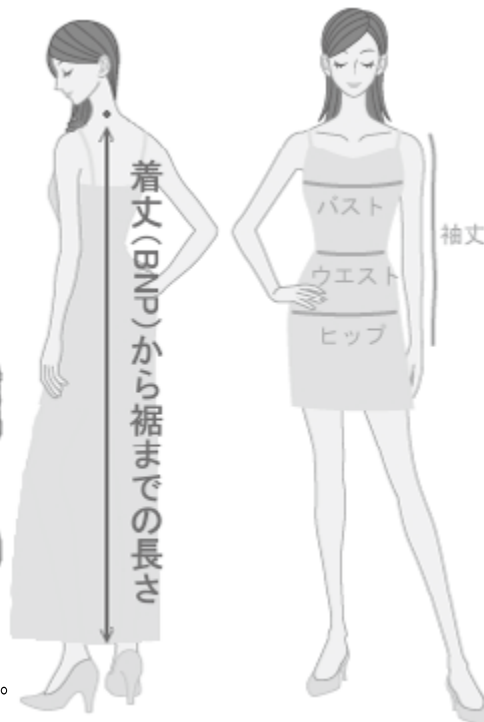

ご注文の流れ

着丈オプション

-10cm	-5cm	標準	+5cm
追加¥1,000	追加¥1,000	追加料金なし	追加¥1,000

サイズ & 価格表 (1661p)

サイズ	標準着丈	バスト	ウエスト	ヒップ	価格*
F	108 cm	75 ~ 90 cm	63 ~ 78 cm	-	¥7,980
LL	108 cm	84 ~ 102 cm	70 ~ 88 cm	-	¥7,980
3L・4L サイズの着丈オプションは -5 ~ -10cm のみです。					
3L	113 cm	96 ~ 118 cm	94 ~ 116 cm	-	¥8,980
4L	113 cm	114 ~ 136 cm	112 ~ 137 cm	-	¥8,980

*オプションの追加により別途料金が発生します。

※ムームの生地は伸縮性がありませんので、お客様の実寸(バスト・ウエスト・ヒップ)よりも6cm~10cm以上大きいサイズを目安にお選びください。

- バスト
胸の膨らみの一番高い部分を水平に測ります。
- ウエスト
肩まわりの一番細い部分をリラックスした状態で測ります。
- ヒップ
おしりのふくらみの一番高いところを水平に測ります。
- 着丈
バックネックポイント(BPN)から裾までの長さです。

商品番号 1661p

商品番号 1661p

BNP (バックネックポイント) の詳細は「ご注文の際の注意事項」ページをご参照ください。

着丈オプション			
-10cm	-5cm	標準	+5cm
追加¥1,000	追加¥1,000	追加料金なし	追加¥1,000

サイズ表 (単位 cm)				
	a. 標準着丈	b. バスト	c. ウエスト	価格*
F	108	75 - 90	63 - 78	¥7,980
LL	108	84 - 102	70 - 88	¥7,980
3L・4Lサイズの着丈オプションは-5～-10cmのみです。				
3L	113	96 - 118	94 - 116	¥8,980
4L	113	114 - 136	112 - 137	¥8,980