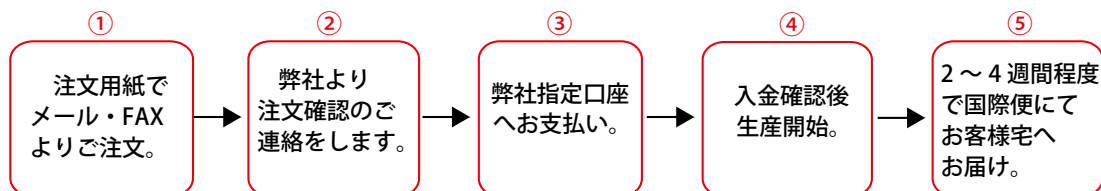

お客様 FAX： _____ お客様 TEL： _____

お届け先ご住所 〒 -

お名前 _____ 様

お振込み口座： 三井住友銀行 船橋支店 普通口座 (325) 7215770

株式会社 EMIKA Global Logistics カ) エミカグローバルロジスティクス

※お振込み手数料はお客様負担となります。

ご注文の際の注意事項

- ご注文は注文用紙にご記入の上、メール、FAXにてお申し込みください。
- 決済方法は銀行振り込みのみとなります。振込み手数料はお客様負担となりますのでご了承ください。
- 海外（スリランカ工場）から直送いたします。
- 特別注文の商品は返品・お取替えは出来ません。
- 海外からの発送となるため日時指定及び他の商品との同梱はできかねますのでご了承ください。

ご注文の流れ

着丈オプション

-10cm	-5cm	標準	+5cm
追加¥1,000	追加¥1,000	追加料金なし	追加¥1,000

サイズ & 価格表 (1757pi)

サイズ	標準着丈	バスト	ウエスト	ヒップ	価格*
F	108 cm	75 ~ 90 cm	63 ~ 78 cm	-	¥7,980
LL	108 cm	84 ~ 102 cm	70 ~ 88 cm	-	¥7,980
3L・4L サイズの着丈オプションは -5 ~ -10cm のみです。					
3L	113 cm	96 ~ 118 cm	94 ~ 116 cm	-	¥8,980
4L	113 cm	114 ~ 136 cm	112 ~ 137 cm	-	¥8,980