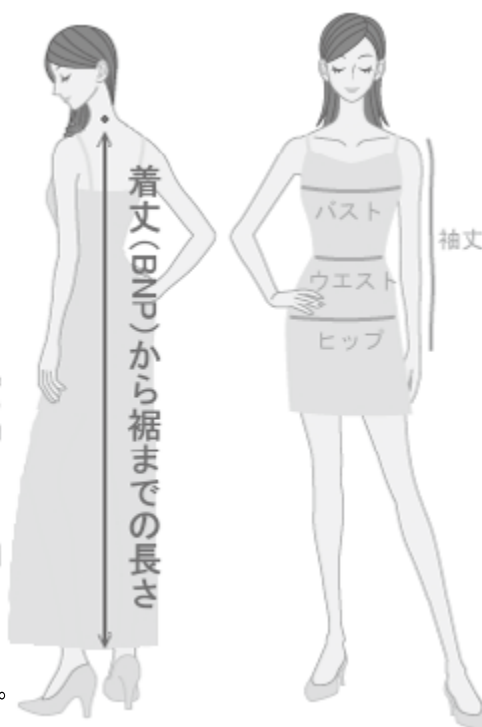

ご注文の流れ

着丈オプション

-10cm	-5cm	標準	+5cm
追加¥1,000	追加¥1,000	追加料金なし	追加¥1,000

サイズ & 価格表 (1757pi)

サイズ	標準着丈	バスト	ウエスト	ヒップ	価格*
F	108 cm	75 ~ 90 cm	63 ~ 78 cm	-	¥7,980
LL	108 cm	84 ~ 102 cm	70 ~ 88 cm	-	¥7,980
3L・4L サイズの着丈オプションは -5 ~ -10cm のみです。					
3L	113 cm	96 ~ 118 cm	94 ~ 116 cm	-	¥8,980
4L	113 cm	114 ~ 136 cm	112 ~ 137 cm	-	¥8,980

*オプションの追加により別途料金が発生します。

※ムームの生地は伸縮性がありませんので、お客様の実寸(バスト・ウエスト・ヒップ)よりも6cm~10cm以上大きいサイズを目安にお選びください。

- バスト
胸の膨らみの一番高い部分を水平に測ります。
- ウエスト
肩まわりの一番細い部分をリラックスした状態で測ります。
- ヒップ
おしりのふくらみの一番高いところを水平に測ります。
- 着丈
バックネックポイント(BPN)から裾までの長さです。

商品番号 1757pi

BNP (バックネックポイント)の詳細は「ご注文の際の注意事項」ページをご参照ください。

着丈オプション			
-10cm	-5cm	標準	+5cm
追加¥1,000	追加¥1,000	追加料金なし	追加¥1,000

サイズ表 (単位 cm)				
	a. 標準着丈	b. バスト	c. ウェスト	価格*
F	108	75 - 90	63 - 78	¥7,980
LL	108	84 - 102	70 - 88	¥7,980
3L・4Lサイズの着丈オプションは-5～-10cmのみです。				
3L	113	96 - 118	94 - 116	¥8,980
4L	113	114 - 136	112 - 137	¥8,980