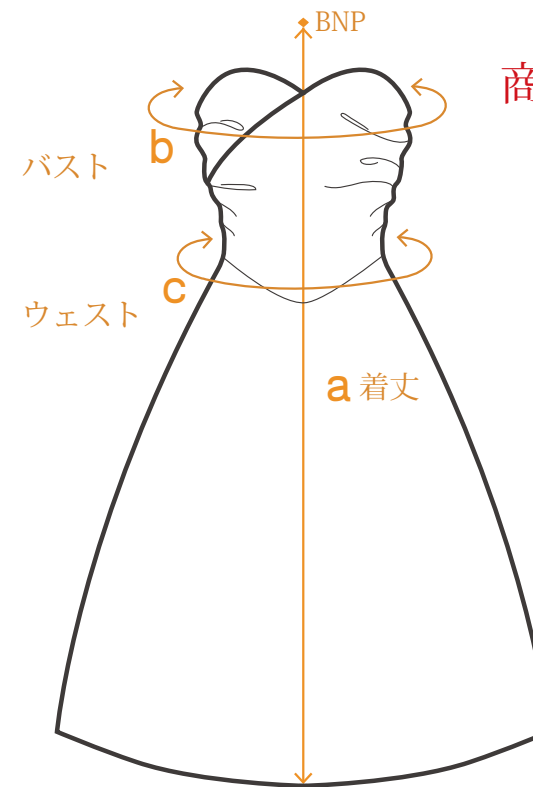

ご注文の流れ

着丈オプション

-10cm	-5cm	標準	+5cm
追加¥1,000	追加¥1,000	追加料金なし	追加¥1,000

サイズ & 価格表 (1757pi)

サイズ	標準着丈	バスト	ウエスト	ヒップ	価格*
F	108 cm	75 ~ 90 cm	63 ~ 78 cm	-	¥7,980
LL	108 cm	84 ~ 102 cm	70 ~ 88 cm	-	¥7,980
3L・4L サイズの着丈オプションは -5 ~ -10cm のみです。					
3L	113 cm	96 ~ 118 cm	94 ~ 116 cm	-	¥8,980
4L	113 cm	114 ~ 136 cm	112 ~ 137 cm	-	¥8,980

*オプションの追加により別途料金が発生します。

※ムームの生地は伸縮性がありませんので、お客様の実寸(バスト・ウエスト・ヒップ)よりも6cm~10cm以上大きいサイズを目安にお選びください。

- バスト
胸の膨らみの一番高い部分を水平に測ります。
- ウエスト
肩まわりの一番細い部分をリラックスした状態で測ります。
- ヒップ
おしりのふくらみの一番高いところを水平に測ります。
- 着丈
バックネックポイント(BPN)から裾までの長さです。

商品番号 1757pi

BNP (バックネックポイント)の詳細は「ご注文の際の注意事項」ページをご参照ください。

着丈オプション			
-10cm	-5cm	標準	+5cm
追加¥1,000	追加¥1,000	追加料金なし	追加¥1,000

サイズ表 (単位 cm)				
	a. 標準着丈	b. バスト	c. ウェスト	価格*
F	108	75 - 90	63 - 78	¥7,980
LL	108	84 - 102	70 - 88	¥7,980
3L・4Lサイズの着丈オプションは-5～-10cmのみです。				
3L	113	96 - 118	94 - 116	¥8,980
4L	113	114 - 136	112 - 137	¥8,980