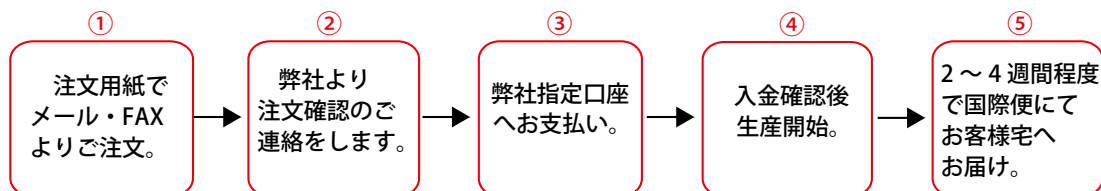

ご注文の際の注意事項

- ●ご注文は注文用紙にご記入の上、メール、FAXにてお申し込みください。
- ●決済方法は銀行振り込みのみとなります。振込み手数料はお客様負担となりますのでご了承ください。
- ●海外（スリランカ工場）から直送いたします。
- ●特別注文の商品は返品・お取替えは出来ません。
- ●海外からの発送となるため日時指定及び他の商品との同梱はできかねますのでご了承ください。

ご注文の流れ

着丈オプション

-10cm	-5cm	標準	+5cm
追加¥1,000	追加¥1,000	追加料金なし	追加¥1,000

サイズ & 価格表 (1759o)

サイズ	標準着丈	バスト	ウエスト	ヒップ	価格*
F	120 cm	75 ~ 90 cm	63 ~ 78 cm	-	¥7,980
LL	120 cm	84 ~ 102 cm	70 ~ 88 cm	-	¥7,980
3L・4L サイズの着丈オプションは -5 ~ -10cm のみです。					
3L	125 cm	96 ~ 118 cm	94 ~ 116 cm	-	¥8,980
4L	125 cm	114 ~ 136 cm	112 ~ 137 cm	-	¥8,980

*オプションの追加により別途料金が発生します。