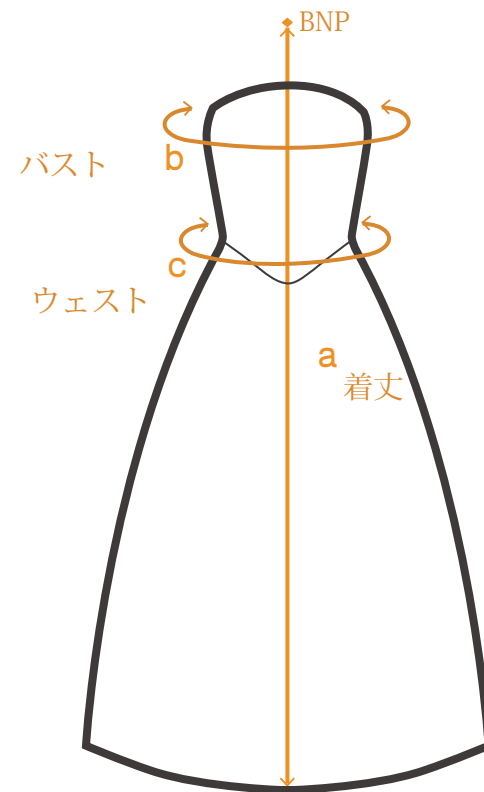

-10cm	-5cm	標準	+5cm
追加¥1,000	追加¥1,000	追加料金なし	追加¥1,000

サイズ & 価格表 (1759o)

サイズ	標準着丈	バスト	ウエスト	ヒップ	価格*
F	120 cm	75 ~ 90 cm	63 ~ 78 cm	-	¥7,980
LL	120 cm	84 ~ 102 cm	70 ~ 88 cm	-	¥7,980
3L・4L サイズの着丈オプションは -5 ~ -10cm のみです。					
3L	125 cm	96 ~ 118 cm	94 ~ 116 cm	-	¥8,980
4L	125 cm	114 ~ 136 cm	112 ~ 137 cm	-	¥8,980

*オプションの追加により別途料金が発生します。

※ムームの生地は伸縮性がありませんので、お客様の実寸(バスト・ウエスト・ヒップ)よりも6cm~10cm以上大きいサイズを目安にお選びください。

- バスト
胸の膨らみの一番高い部分を水平に測ります。
- ウエスト
肩まわりの一番細い部分をリラックスした状態で測ります。
- ヒップ
おしりのふくらみの一番高いところを水平に測ります。
- 着丈
バックネックポイント(BPN)から裾までの長さです。

商品番号 1759o

商品番号 1759o

BNP (バックネックポイント)の詳細は「ご注文の際の注意事項」ページをご参照ください。

着丈オプション			
-10cm	-5cm	標準	+5cm
追加 ¥ 1,000	追加 ¥ 1,000	追加料金なし	追加 ¥ 1,000

サイズ表 (単位 cm)				
	a. 標準着丈	b. バスト	c. ウエスト	価格*
F	120	75 - 90	63 - 78	¥ 7,980
LL	120	84 - 102	70 - 88	¥ 7,980
3L・4L サイズの着丈オプションは -5 ~ -10cm のみです。				
3L	125	96 - 118	94 - 116	¥ 8,980
4L	125	114 - 136	112 - 137	¥ 8,980