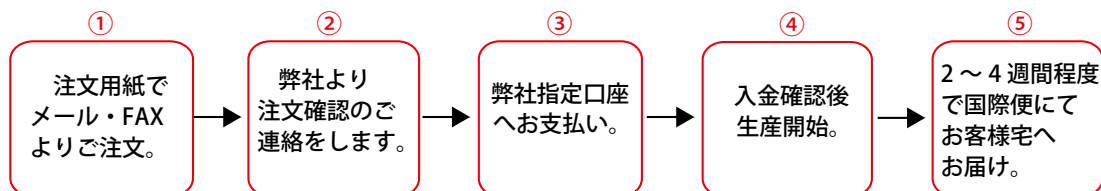

お客様 FAX： _____ お客様 TEL： _____

お届け先ご住所 〒 -

お名前 _____ 様

お振込み口座： 三井住友銀行 船橋支店 普通口座 (325) 7215770

株式会社 EMIKA Global Logistics カ) エミカグローバルロジスティクス

※お振込み手数料はお客様負担となります。

ご注文の際の注意事項

- ご注文は注文用紙にご記入の上、メール、FAXにてお申し込みください。
- 決済方法は銀行振り込みのみとなります。振込み手数料はお客様負担となりますのでご了承ください。
- 海外（スリランカ工場）から直送いたします。
- 特別注文の商品は返品・お取替えは出来ません。
- 海外からの発送となるため日時指定及び他の商品との同梱はできかねますのでご了承ください。

ご注文の流れ

着丈オプション

-10cm	-5cm	標準	+5cm
追加¥1,000	追加¥1,000	追加料金なし	追加¥1,000

サイズ & 価格表 (1759p)

サイズ	標準着丈	バスト	ウエスト	ヒップ	価格*
F	120 cm	75 ~ 90 cm	63 ~ 78 cm	-	¥7,980
LL	120 cm	84 ~ 102 cm	70 ~ 88 cm	-	¥7,980
3L・4L サイズの着丈オプションは -5 ~ -10cm のみです。					
3L	125 cm	96 ~ 118 cm	94 ~ 116 cm	-	¥8,980
4L	125 cm	114 ~ 136 cm	112 ~ 137 cm	-	¥8,980