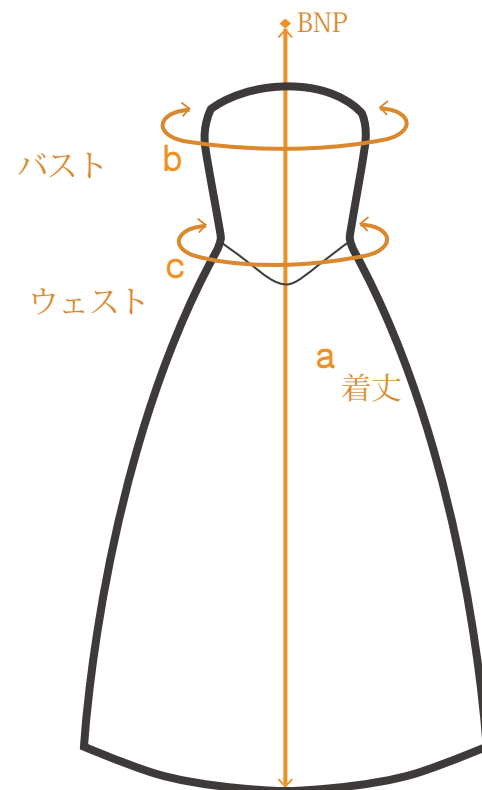

ご注文の流れ

着丈オプション

-10cm	-5cm	標準	+5cm
追加¥1,000	追加¥1,000	追加料金なし	追加¥1,000

サイズ & 価格表 (1759p)

サイズ	標準着丈	バスト	ウエスト	ヒップ	価格*
F	120 cm	75 ~ 90 cm	63 ~ 78 cm	-	¥7,980
LL	120 cm	84 ~ 102 cm	70 ~ 88 cm	-	¥7,980
3L・4L サイズの着丈オプションは -5 ~ -10cm のみです。					
3L	125 cm	96 ~ 118 cm	94 ~ 116 cm	-	¥8,980
4L	125 cm	114 ~ 136 cm	112 ~ 137 cm	-	¥8,980

*オプションの追加により別途料金が発生します。

※ムームの生地は伸縮性がありませんので、お客様の実寸(バスト・ウエスト・ヒップ)よりも6cm~10cm以上大きいサイズを目安にお選びください。

- バスト
胸の膨らみの一番高い部分を水平に測ります。
- ウエスト
肩まわりの一番細い部分をリラックスした状態で測ります。
- ヒップ
おしりのふくらみの一番高いところを水平に測ります。
- 着丈
バックネックポイント(BPN)から裾までの長さです。

商品番号 1759p

商品番号 1759p

BNP (バックネックポイント)の詳細は「ご注文の際の注意事項」ページをご参照ください。

着丈オプション			
-10cm	-5cm	標準	+5cm
追加 ¥ 1,000	追加 ¥ 1,000	追加料金なし	追加 ¥ 1,000

サイズ表 (単位 cm)				
	a. 標準着丈	b. バスト	c. ウェスト	価格*
F	120	75 - 90	63 - 78	¥ 7,980
LL	120	84 - 102	70 - 88	¥ 7,980
3L・4L サイズの着丈オプションは -5 ~ -10cm のみです。				
3L	125	96 - 118	94 - 116	¥ 8,980
4L	125	114 - 136	112 - 137	¥ 8,980