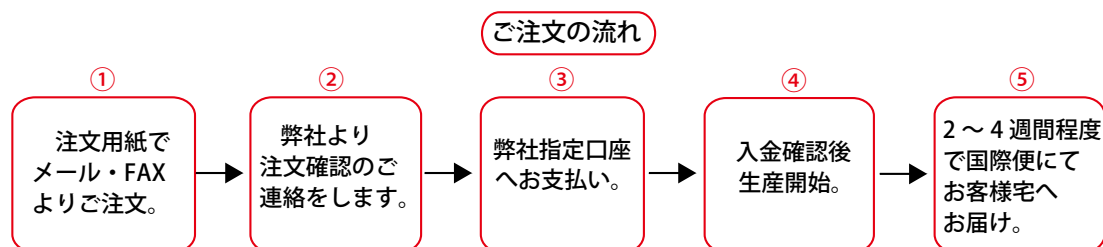

ご注文の際の注意事項

- ●ご注文は注文用紙にご記入の上、メール、FAXにてお申し込みください。
- ●決済方法は銀行振り込みのみとなります。振込み手数料はお客様負担となりますのでご了承ください。
- ●海外（スリランカ工場）から直送いたします。
- ●特別注文の商品は返品・お取替えは出来ません。
- ●海外からの発送となるため日時指定及び他の商品との同梱はできかねますのでご了承ください。

サイズ & 価格表 (1773bl)

サイズ	標準着丈	バスト	ウエスト	ヒップ	価格*
F	120 cm	75 ~ 90 cm	63 ~ 78 cm	-	¥8,980
LL	120 cm	84 ~ 102 cm	70 ~ 88 cm	-	¥8,980
3L	125 cm	96 ~ 118 cm	94 ~ 116 cm	-	¥9,980
4L	125 cm	114 ~ 136 cm	112 ~ 137 cm	-	¥9,980

*オプションの追加により別途料金が発生します。