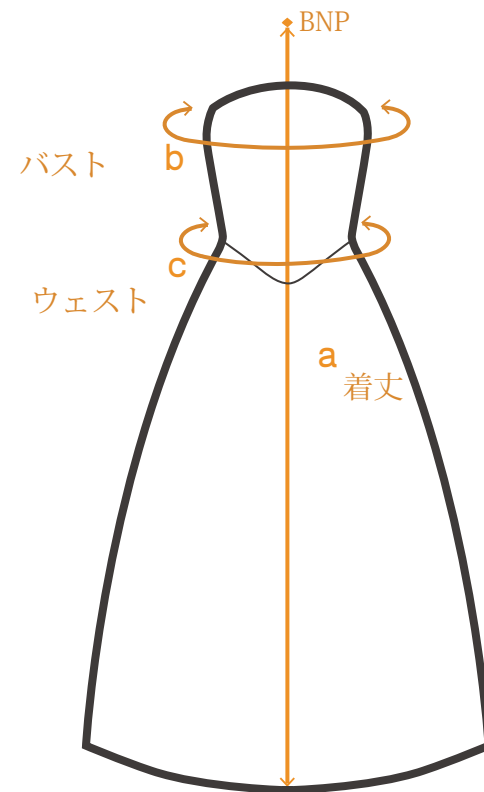

サイズ	標準着丈	バスト	ウエスト	ヒップ	価格*
F	120 cm	75 ~ 90 cm	63 ~ 78 cm	-	¥8,980
LL	120 cm	84 ~ 102 cm	70 ~ 88 cm	-	¥8,980
3L	125 cm	96 ~ 118 cm	94 ~ 116 cm	-	¥9,980
4L	125 cm	114 ~ 136 cm	112 ~ 137 cm	-	¥9,980

*オプションの追加により別途料金が発生します。

着丈オプション

-10cm	-5cm	標準	+5cm	+10cm
追加¥1,000	追加¥1,000	追加料金なし	追加¥1,000	追加¥2,000

※ムーームーの生地は伸縮性がありませんので、お客様の実寸(バスト・ウエスト・ヒップ)よりも6cm~10cm以上大きいサイズを目安にお選びください。

- バスト
胸の膨らみの一番高い部分を水平に測ります。
- ウエスト
肩まわりの一番細い部分をリラックスした状態で測ります。
- ヒップ
おしりのふくらみの一番高いところを水平に測ります。
- 着丈
バックネックポイント(BPN)から裾までの長さです。

商品番号 1773bl

BNP (バックネックポイント) の詳細は「ご注文の際の注意事項」ページをご参照ください。

サイズ表 (単位 cm)

	a. 標準着丈	b. バスト	c. ウェスト	価格*
F	120	75 - 90	63 - 78	¥ 8,980
LL	120	84 - 102	70 - 88	¥ 8,980
3L	125	96 - 118	94 - 116	¥ 9,980
4L	125	114 - 136	112 - 137	¥ 9,980