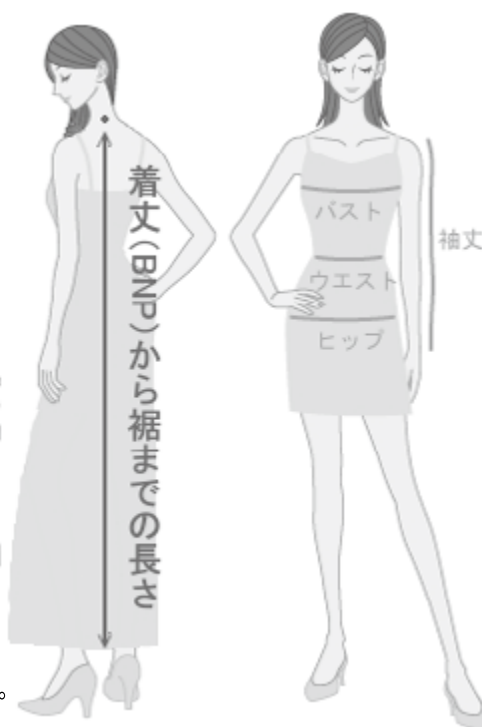

サイズ	標準着丈	バスト	ウエスト	ヒップ	価格*
F	120 cm	75 ~ 90 cm	63 ~ 78 cm	-	¥8,980
LL	120 cm	84 ~ 102 cm	70 ~ 88 cm	-	¥8,980
3L	125 cm	96 ~ 118 cm	94 ~ 116 cm	-	¥9,980
4L	125 cm	114 ~ 136 cm	112 ~ 137 cm	-	¥9,980

*オプションの追加により別途料金が発生します。

着丈オプション

-10cm	-5cm	標準	+5cm	+10cm
追加¥1,000	追加¥1,000	追加料金なし	追加¥1,000	追加¥2,000

※ムーームーの生地は伸縮性がありませんので、お客様の実寸(バスト・ウエスト・ヒップ)よりも6cm~10cm以上大きいサイズを目安にお選びください。

- バスト
胸の膨らみの一番高い部分を水平に測ります。
- ウエスト
肩まわりの一番細い部分をリラックスした状態で測ります。
- ヒップ
おしりのふくらみの一番高いところを水平に測ります。
- 着丈
バックネックポイント(BPN)から裾までの長さです。

商品番号 1773bl

BNP (バックネックポイント) の詳細は「ご注文の際の注意事項」ページをご参照ください。

サイズ表 (単位 cm)

	a. 標準着丈	b. バスト	c. ウェスト	価格*
F	120	75 - 90	63 - 78	¥ 8,980
LL	120	84 - 102	70 - 88	¥ 8,980
3L	125	96 - 118	94 - 116	¥ 9,980
4L	125	114 - 136	112 - 137	¥ 9,980