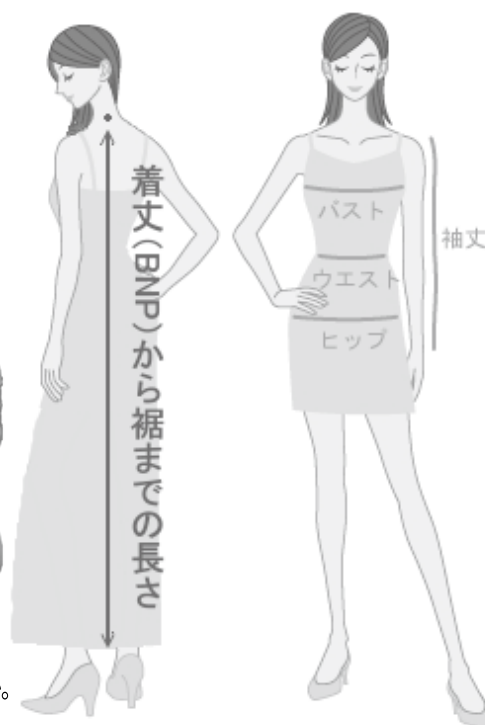

サイズ & 価格表 (1832bl)

サイズ	標準着丈	バスト	ウエスト	ヒップ	価格*
F	120 cm	75 ~ 90 cm	63 ~ 78 cm	-	¥8,980
LL	120 cm	84 ~ 102 cm	70 ~ 88 cm	-	¥8,980
3L・4L サイズの着丈オプションは -5 ~ -10cm のみです。					
3L	125 cm	96 ~ 118 cm	94 ~ 116 cm	-	¥9,980
4L	125 cm	114 ~ 136 cm	112 ~ 137 cm	-	¥9,980

*オプションの追加により別途料金が発生します。

※ムームーの生地は伸縮性がありませんので、お客様の実寸(バスト・ウエスト・ヒップ)よりも6cm~10cm以上大きいサイズを目安にお選びください。

- バスト
胸の膨らみの一番高い部分を水平に測ります。
- ウエスト
肩まわりの一番細い部分をリラックスした状態で測ります。
- ヒップ
おしりのふくらみの一番高いところを水平に測ります。
- 着丈
バックネックポイント(BPN)から裾までの長さです。