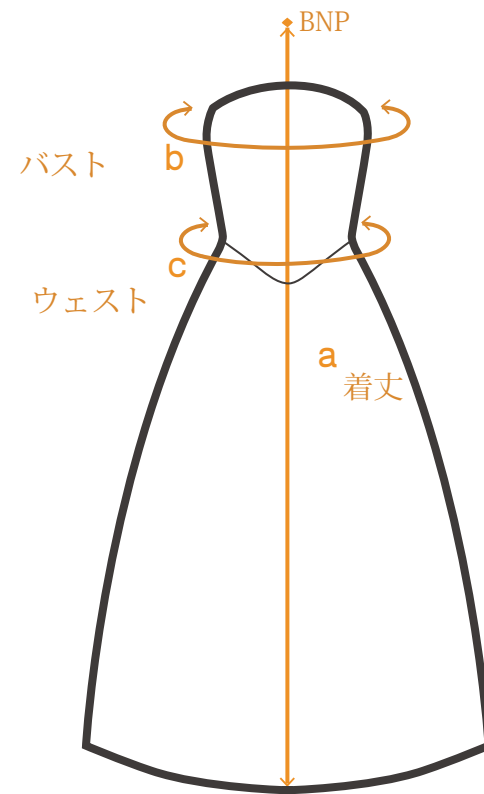

サイズ & 価格表 (1832bl)

サイズ	標準着丈	バスト	ウエスト	ヒップ	価格*
F	120 cm	75 ~ 90 cm	63 ~ 78 cm	-	¥8,980
LL	120 cm	84 ~ 102 cm	70 ~ 88 cm	-	¥8,980
3L・4L サイズの着丈オプションは -5 ~ -10cm のみです。					
3L	125 cm	96 ~ 118 cm	94 ~ 116 cm	-	¥9,980
4L	125 cm	114 ~ 136 cm	112 ~ 137 cm	-	¥9,980

*オプションの追加により別途料金が発生します。

※ムームーの生地は伸縮性がありませんので、お客様の実寸(バスト・ウエスト・ヒップ)よりも6cm~10cm以上大きいサイズを目安にお選びください。

- バスト
胸の膨らみの一番高い部分を水平に測ります。
- ウエスト
肩まわりの一番細い部分をリラックスした状態で測ります。
- ヒップ
おしりのふくらみの一番高いところを水平に測ります。
- 着丈
バックネックポイント(BPN)から裾までの長さです。

商品番号 1832bl

BNP (バックネックポイント)の詳細は「ご注文の際の注意事項」ページをご参照ください。

着丈オプション

-10cm	-5cm	標準	+5cm
追加 ¥ 1,000	追加 ¥ 1,000	追加料金なし	追加 ¥ 1,000

サイズ表 (単位 cm)

	a. 標準着丈	b. バスト	c. ウェスト	価格*
F	120	75 - 90	63 - 78	¥8,980
LL	120	84 - 102	70 - 88	¥8,980
3L・4L サイズの着丈オプションは -5 ~ -10cm のみです。				
3L	125	96 - 118	94 - 116	¥9,980
4L	125	114 - 136	112 - 137	¥9,980

*オプションの追加により別途料金が発生します。

※お客様の実寸より 5cm 以上大きいサイズをお選びください。

※商品によりましては柄の出方が写真と異なる場合がございます。

商品番号 1832bl