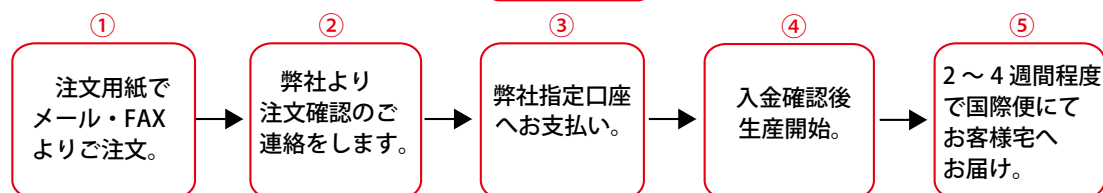

ご注文の際の注意事項

- ●ご注文は注文用紙にご記入の上、メール、FAXにてお申し込みください。
- ●決済方法は銀行振り込みのみとなります。振込み手数料はお客様負担となりますのでご了承ください。
- ●海外（スリランカ工場）から直送いたします。
- ●特別注文の商品は返品・お取替えは出来ません。
- ●海外からの発送となるため日時指定及び他の商品との同梱はできかねますのでご了承ください。

ご注文の流れ

着丈オプション

-10cm	-5cm	標準	+5cm
追加¥1,000	追加¥1,000	追加料金なし	追加¥1,000

サイズ & 価格表 (1832bl)

サイズ	標準着丈	バスト	ウエスト	ヒップ	価格*
F	120 cm	75 ~ 90 cm	63 ~ 78 cm	-	¥8,980
LL	120 cm	84 ~ 102 cm	70 ~ 88 cm	-	¥8,980
3L・4L サイズの着丈オプションは -5 ~ -10cm のみです。					
3L	125 cm	96 ~ 118 cm	94 ~ 116 cm	-	¥9,980
4L	125 cm	114 ~ 136 cm	112 ~ 137 cm	-	¥9,980

*オプションの追加により別途料金が発生します。