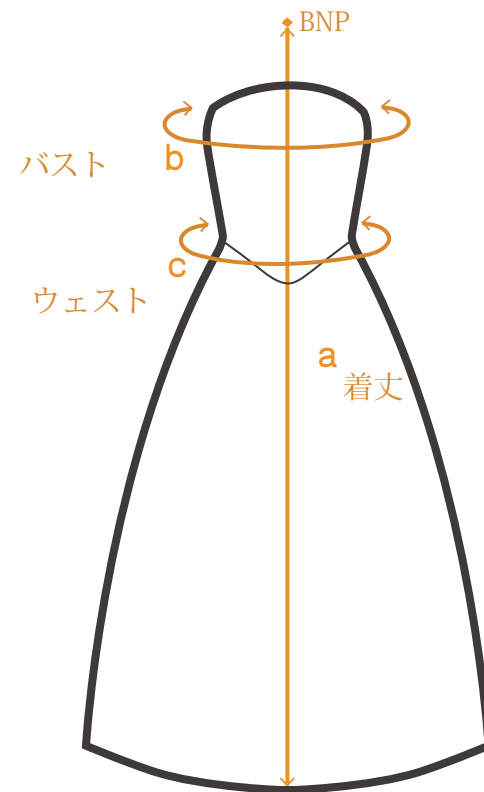

ご注文の流れ

着丈オプション

-10cm	-5cm	標準	+5cm
追加¥1,000	追加¥1,000	追加料金なし	追加¥1,000

サイズ & 価格表 (1832g)

サイズ	標準着丈	バスト	ウエスト	ヒップ	価格*
F	120 cm	75 ~ 90 cm	63 ~ 78 cm	-	¥8,980
LL	120 cm	84 ~ 102 cm	70 ~ 88 cm	-	¥8,980
3L・4L サイズの着丈オプションは -5 ~ -10cm のみです。					
3L	125 cm	96 ~ 118 cm	94 ~ 116 cm	-	¥9,980
4L	125 cm	114 ~ 136 cm	112 ~ 137 cm	-	¥9,980

*オプションの追加により別途料金が発生します。

※ムームの生地は伸縮性がありませんので、お客様の実寸(バスト・ウエスト・ヒップ)よりも6cm~10cm以上大きいサイズを目安にお選びください。

- バスト
胸の膨らみの一番高い部分を水平に測ります。
- ウエスト
肩まわりの一番細い部分をリラックスした状態で測ります。
- ヒップ
おしりのふくらみの一番高いところを水平に測ります。
- 着丈
バックネックポイント(BPN)から裾までの長さです。

商品番号 1832g

商品番号 1832g

BNP (バックネックポイント)の詳細は「ご注文の際の注意事項」ページをご参照ください。

着丈オプション			
-10cm	-5cm	標準	+5cm
追加 ¥ 1,000	追加 ¥ 1,000	追加料金なし	追加 ¥ 1,000

サイズ表 (単位 cm)				
	a. 標準着丈	b. バスト	c. ウェスト	価格*
F	120	75 - 90	63 - 78	¥ 8,980
LL	120	84 - 102	70 - 88	¥ 8,980
3L・4L サイズの着丈オプションは -5 ~ -10cm のみです。				
3L	125	96 - 118	94 - 116	¥ 9,980
4L	125	114 - 136	112 - 137	¥ 9,980