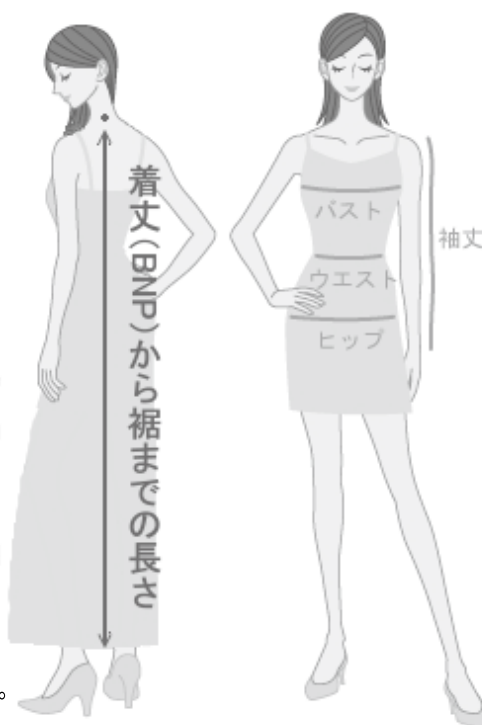

ご注文の流れ

着丈オプション

-10cm	-5cm	標準	+5cm
追加¥1,000	追加¥1,000	追加料金なし	追加¥1,000

サイズ & 価格表 (1832g)

サイズ	標準着丈	バスト	ウエスト	ヒップ	価格*
F	120 cm	75 ~ 90 cm	63 ~ 78 cm	-	¥8,980
LL	120 cm	84 ~ 102 cm	70 ~ 88 cm	-	¥8,980
3L・4L サイズの着丈オプションは -5 ~ -10cm のみです。					
3L	125 cm	96 ~ 118 cm	94 ~ 116 cm	-	¥9,980
4L	125 cm	114 ~ 136 cm	112 ~ 137 cm	-	¥9,980

*オプションの追加により別途料金が発生します。

※ムームの生地は伸縮性がありませんので、お客様の実寸(バスト・ウエスト・ヒップ)よりも6cm~10cm以上大きいサイズを目安にお選びください。

- バスト
胸の膨らみの一番高い部分を水平に測ります。
- ウエスト
肩まわりの一番細い部分をリラックスした状態で測ります。
- ヒップ
おしりのふくらみの一番高いところを水平に測ります。
- 着丈
バックネックポイント(BPN)から裾までの長さです。

商品番号 1832g

商品番号 1832g

BNP (バックネックポイント)の詳細は「ご注文の際の注意事項」ページをご参照ください。

着丈オプション			
-10cm	-5cm	標準	+5cm
追加 ¥ 1,000	追加 ¥ 1,000	追加料金なし	追加 ¥ 1,000

サイズ表 (単位 cm)				
	a. 標準着丈	b. バスト	c. ウェスト	価格*
F	120	75 - 90	63 - 78	¥ 8,980
LL	120	84 - 102	70 - 88	¥ 8,980
3L・4L サイズの着丈オプションは -5 ~ -10cm のみです。				
3L	125	96 - 118	94 - 116	¥ 9,980
4L	125	114 - 136	112 - 137	¥ 9,980