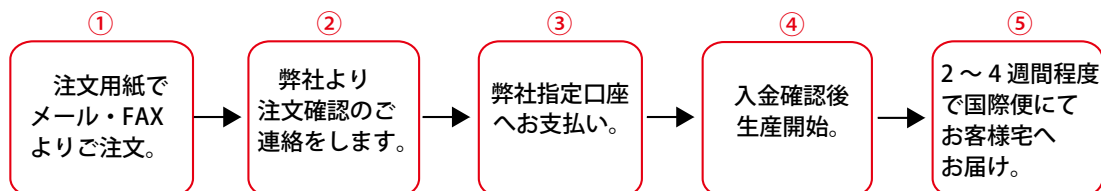

お客様 FAX： _____ お客様 TEL： _____

お届け先住所 〒 -

お名前 _____ 様

お振込み口座： 三井住友銀行 船橋支店 普通口座 (325) 7215770

株式会社 EMIKA Global Logistics カ) エミカグローバルロジスティクス

※お振込み手数料はお客様負担となります。

ご注文の際の注意事項

- ご注文は注文用紙にご記入の上、メール、FAXにてお申し込みください。
- 決済方法は銀行振り込みのみとなります。振込み手数料はお客様負担となりますのでご了承ください。
- 海外（スリランカ工場）から直送いたします。
- 特別注文の商品は返品・お取替えは出来ません。
- 海外からの発送となるため日時指定及び他の商品との同梱はできかねますのでご了承ください。

ご注文の流れ

着丈オプション

-10cm	-5cm	標準	+5cm
追加¥1,000	追加¥1,000	追加料金なし	追加¥1,000

サイズ & 価格表 (1832g)

サイズ	標準着丈	バスト	ウエスト	ヒップ	価格*
F	120 cm	75 ~ 90 cm	63 ~ 78 cm	-	¥8,980
LL	120 cm	84 ~ 102 cm	70 ~ 88 cm	-	¥8,980
3L・4L サイズの着丈オプションは -5 ~ -10cm のみです。					
3L	125 cm	96 ~ 118 cm	94 ~ 116 cm	-	¥9,980
4L	125 cm	114 ~ 136 cm	112 ~ 137 cm	-	¥9,980