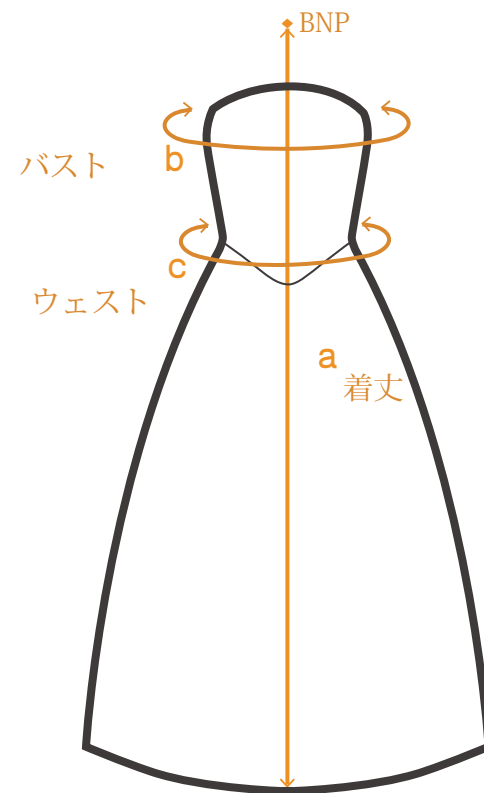

ご注文の流れ

着丈オプション

-10cm	-5cm	標準	+5cm
追加¥1,000	追加¥1,000	追加料金なし	追加¥1,000

サイズ & 価格表 (1832o)

サイズ	標準着丈	バスト	ウエスト	ヒップ	価格*
F	120 cm	75 ~ 90 cm	63 ~ 78 cm	-	¥8,980
LL	120 cm	84 ~ 102 cm	70 ~ 88 cm	-	¥8,980
3L・4L サイズの着丈オプションは -5 ~ -10cm のみです。					
3L	125 cm	96 ~ 118 cm	94 ~ 116 cm	-	¥9,980
4L	125 cm	114 ~ 136 cm	112 ~ 137 cm	-	¥9,980

*オプションの追加により別途料金が発生します。

※ムームの生地は伸縮性がありませんので、お客様の実寸(バスト・ウエスト・ヒップ)よりも6cm~10cm以上大きいサイズを目安にお選びください。

- バスト
胸の膨らみの一番高い部分を水平に測ります。
- ウエスト
肩まわりの一番細い部分をリラックスした状態で測ります。
- ヒップ
おしりのふくらみの一番高いところを水平に測ります。
- 着丈
バックネックポイント(BPN)から裾までの長さです。

商品番号 1832o

商品番号 1832o

BNP (バックネックポイント)の詳細は「ご注文の際の注意事項」ページをご参照ください。

着丈オプション			
-10cm	-5cm	標準	+5cm
追加 ¥ 1,000	追加 ¥ 1,000	追加料金なし	追加 ¥ 1,000

サイズ表 (単位 cm)				
	a. 標準着丈	b. バスト	c. ウェスト	価格*
F	120	75 - 90	63 - 78	¥ 8,980
LL	120	84 - 102	70 - 88	¥ 8,980
3L・4L サイズの着丈オプションは -5 ~ -10cm のみです。				
3L	125	96 - 118	94 - 116	¥ 9,980
4L	125	114 - 136	112 - 137	¥ 9,980