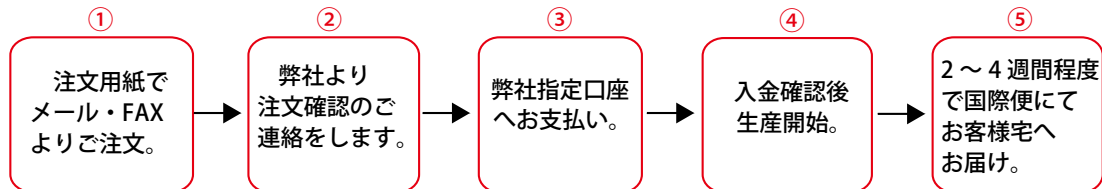

お客様 FAX： _____ お客様 TEL： _____

お届け先ご住所 〒 -

お名前 _____ 様

お振込み口座： 三井住友銀行 船橋支店 普通口座 (325) 7215770

株式会社 EMIKA Global Logistics カ) エミカグローバルロジスティクス

※お振込み手数料はお客様負担となります。

ご注文の際の注意事項

- ご注文は注文用紙にご記入の上、メール、FAXにてお申し込みください。
- 決済方法は銀行振り込みのみとなります。振込み手数料はお客様負担となりますのでご了承ください。
- 海外（スリランカ工場）から直送いたします。
- 特別注文の商品は返品・お取替えは出来ません。
- 海外からの発送となるため日時指定及び他の商品との同梱はできかねますのでご了承ください。

ご注文の流れ

着丈オプション

-10cm	-5cm	標準	+5cm
追加¥1,000	追加¥1,000	追加料金なし	追加¥1,000

サイズ & 価格表 (1832o)

サイズ	標準着丈	バスト	ウエスト	ヒップ	価格*
F	120 cm	75 ~ 90 cm	63 ~ 78 cm	-	¥8,980
LL	120 cm	84 ~ 102 cm	70 ~ 88 cm	-	¥8,980
3L・4L サイズの着丈オプションは -5 ~ -10cm のみです。					
3L	125 cm	96 ~ 118 cm	94 ~ 116 cm	-	¥9,980
4L	125 cm	114 ~ 136 cm	112 ~ 137 cm	-	¥9,980