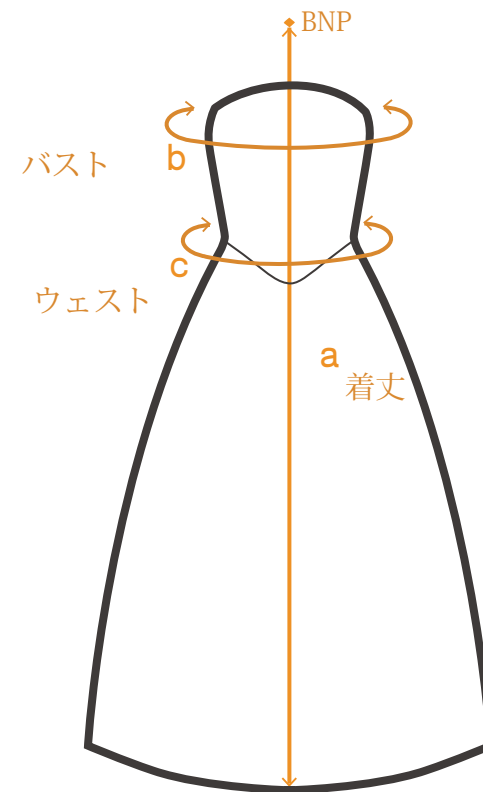

## サイズ & 価格表 (1832p)

サイズ	標準着丈	バスト	ウエスト	ヒップ	価格*
F	120 cm	75 ~ 90 cm	63 ~ 78 cm	-	¥8,980
LL	120 cm	84 ~ 102 cm	70 ~ 88 cm	-	¥8,980
3L・4L サイズの着丈オプションは -5 ~ -10cm のみです。					
3L	125 cm	96 ~ 118 cm	94 ~ 116 cm	-	¥9,980
4L	125 cm	114 ~ 136 cm	112 ~ 137 cm	-	¥9,980

\*オプションの追加により別途料金が発生します。

※ムームの生地は伸縮性がありませんので、お客様の実寸(バスト・ウエスト・ヒップ)よりも6cm~10cm以上大きいサイズを目安にお選びください。

- バスト  
胸の膨らみの一番高い部分を水平に測ります。
- ウエスト  
肩まわりの一番細い部分をリラックスした状態で測ります。
- ヒップ  
おしりのふくらみの一番高いところを水平に測ります。
- 着丈  
バックネックポイント(BNP)から裾までの長さです。

商品番号 1832p

BNP (バックネックポイント)の詳細は「ご注文の際の注意事項」ページをご参照ください。

着丈オプション

-10cm	-5cm	標準	+5cm
追加 ¥ 1,000	追加 ¥ 1,000	追加料金なし	追加 ¥ 1,000

サイズ表 (単位 cm)

	a. 標準着丈	b. バスト	c. ウェスト	価格*
F	120	75 - 90	63 - 78	¥ 8,980
LL	120	84 - 102	70 - 88	¥ 8,980
<b>3L・4L サイズの着丈オプションは -5 ~ -10cm のみです。</b>				
3L	125	96 - 118	94 - 116	¥ 9,980
4L	125	114 - 136	112 - 137	¥ 9,980