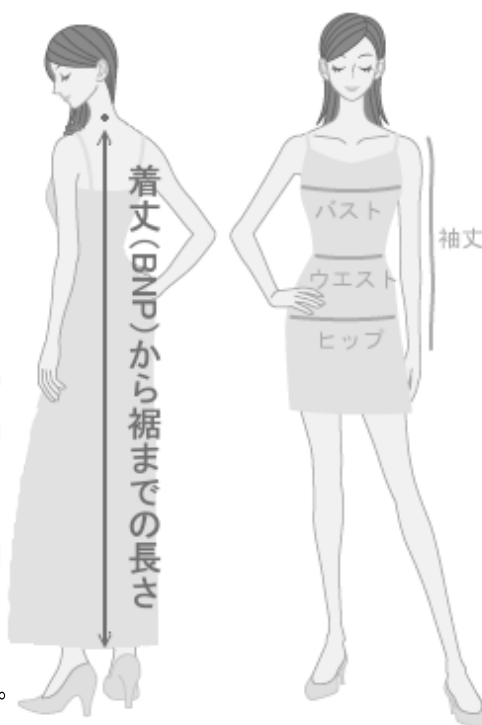

- ●バスト
  胸の膨らみの一番高い部分を水平に測ります。
- ●ウエスト
  肩まわりの一番細い部分をリラックスした状態で測ります。
- ●ヒップ
  おしりのふくらみの一番高いところを水平に測ります。
- ●着丈
  バックネックポイント(BNP)から裾までの長さです。