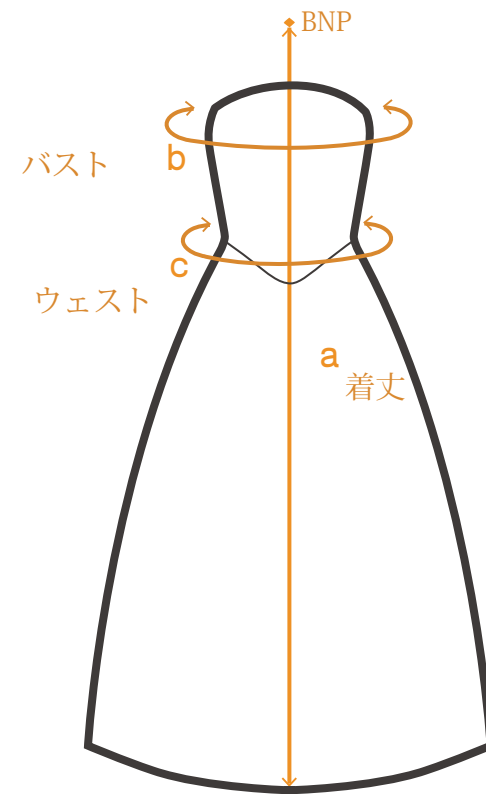

## サイズ & 価格表 (1832pi)

サイズ	標準着丈	バスト	ウエスト	ヒップ	価格*
F	120 cm	75 ~ 90 cm	63 ~ 78 cm	-	¥8,980
LL	120 cm	84 ~ 102 cm	70 ~ 88 cm	-	¥8,980
3L・4L サイズの着丈オプションは -5 ~ -10cm のみです。					
3L	125 cm	96 ~ 118 cm	94 ~ 116 cm	-	¥9,980
4L	125 cm	114 ~ 136 cm	112 ~ 137 cm	-	¥9,980

\*オプションの追加により別途料金が発生します。

※ムームの生地は伸縮性がありませんので、お客様の実寸(バスト・ウエスト・ヒップ)よりも6cm~10cm以上大きいサイズを目安にお選びください。

- バスト  
胸の膨らみの一番高い部分を水平に測ります。
- ウエスト  
肩まわりの一番細い部分をリラックスした状態で測ります。
- ヒップ  
おしりのふくらみの一番高いところを水平に測ります。
- 着丈  
バックネックポイント(BPN)から裾までの長さです。

商品番号 1832pi

BNP (バックネックポイント)の詳細は「ご注文の際の注意事項」ページをご参照ください。

着丈オプション

-10cm	-5cm	標準	+5cm
追加 ¥ 1,000	追加 ¥ 1,000	追加料金なし	追加 ¥ 1,000

サイズ表 (単位 cm)

	a. 標準着丈	b. バスト	c. ウエスト	価格*
F	120	75 - 90	63 - 78	¥8,980
LL	120	84 - 102	70 - 88	¥8,980
<b>3L・4L サイズの着丈オプションは -5 ~ -10cm のみです。</b>				
3L	125	96 - 118	94 - 116	¥9,980
4L	125	114 - 136	112 - 137	¥9,980