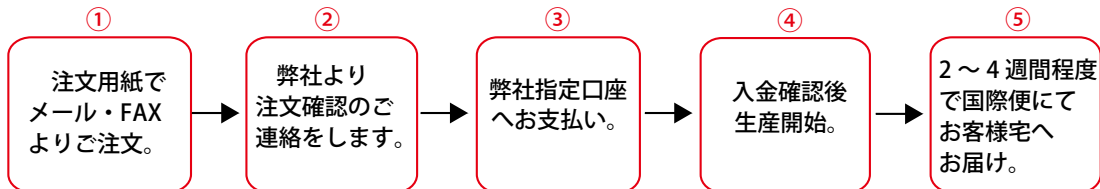

ご注文の際の注意事項

- ●ご注文は注文用紙にご記入の上、メール、FAXにてお申し込みください。
- ●決済方法は銀行振り込みのみとなります。振込み手数料はお客様負担となりますのでご了承ください。
- ●海外（スリランカ工場）から直送いたします。
- ●特別注文の商品は返品・お取替えは出来ません。
- ●海外からの発送となるため日時指定及び他の商品との同梱はできかねますのでご了承ください。

ご注文の流れ

着丈オプション

-10cm	-5cm	標準	+5cm
追加¥1,000	追加¥1,000	追加料金なし	追加¥1,000

サイズ & 価格表 (1832pi)

サイズ	標準着丈	バスト	ウエスト	ヒップ	価格*
F	120 cm	75 ~ 90 cm	63 ~ 78 cm	-	¥8,980
LL	120 cm	84 ~ 102 cm	70 ~ 88 cm	-	¥8,980
3L・4L サイズの着丈オプションは -5 ~ -10cm のみです。					
3L	125 cm	96 ~ 118 cm	94 ~ 116 cm	-	¥9,980
4L	125 cm	114 ~ 136 cm	112 ~ 137 cm	-	¥9,980

*オプションの追加により別途料金が発生します。