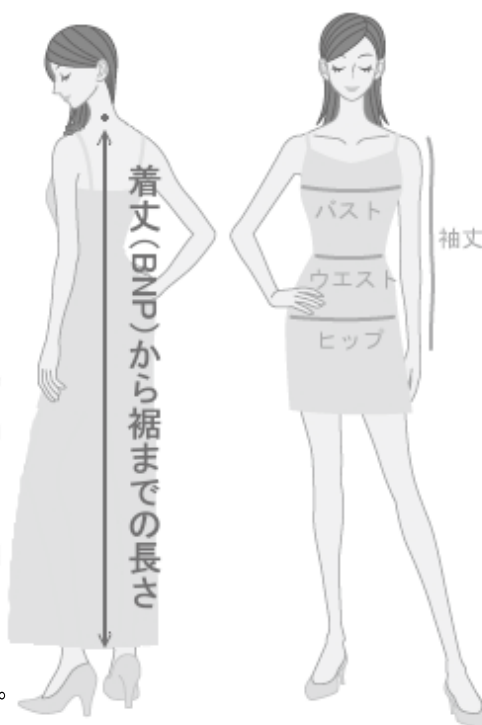

ご注文の流れ

着丈オプション

-10cm	-5cm	標準	+5cm
追加¥1,000	追加¥1,000	追加料金なし	追加¥1,000

サイズ & 価格表 (1832r)

サイズ	標準着丈	バスト	ウエスト	ヒップ	価格*
F	120 cm	75 ~ 90 cm	63 ~ 78 cm	-	¥8,980
LL	120 cm	84 ~ 102 cm	70 ~ 88 cm	-	¥8,980
3L・4L サイズの着丈オプションは -5 ~ -10cm のみです。					
3L	125 cm	96 ~ 118 cm	94 ~ 116 cm	-	¥9,980
4L	125 cm	114 ~ 136 cm	112 ~ 137 cm	-	¥9,980

*オプションの追加により別途料金が発生します。

※ムームの生地は伸縮性がありませんので、お客様の実寸(バスト・ウエスト・ヒップ)よりも6cm~10cm以上大きいサイズを目安にお選びください。

- バスト
胸の膨らみの一番高い部分を水平に測ります。
- ウエスト
肩まわりの一番細い部分をリラックスした状態で測ります。
- ヒップ
おしりのふくらみの一番高いところを水平に測ります。
- 着丈
バックネックポイント(BPN)から裾までの長さです。

商品番号 1832r

商品番号 1832r

BNP (バックネックポイント)の詳細は「ご注文の際の注意事項」ページをご参照ください。

着丈オプション			
-10cm	-5cm	標準	+5cm
追加 ¥ 1,000	追加 ¥ 1,000	追加料金なし	追加 ¥ 1,000

サイズ表 (単位 cm)				
	a. 標準着丈	b. バスト	c. ウェスト	価格*
F	120	75 - 90	63 - 78	¥ 8,980
LL	120	84 - 102	70 - 88	¥ 8,980
3L・4L サイズの着丈オプションは -5 ~ -10cm のみです。				
3L	125	96 - 118	94 - 116	¥ 9,980
4L	125	114 - 136	112 - 137	¥ 9,980