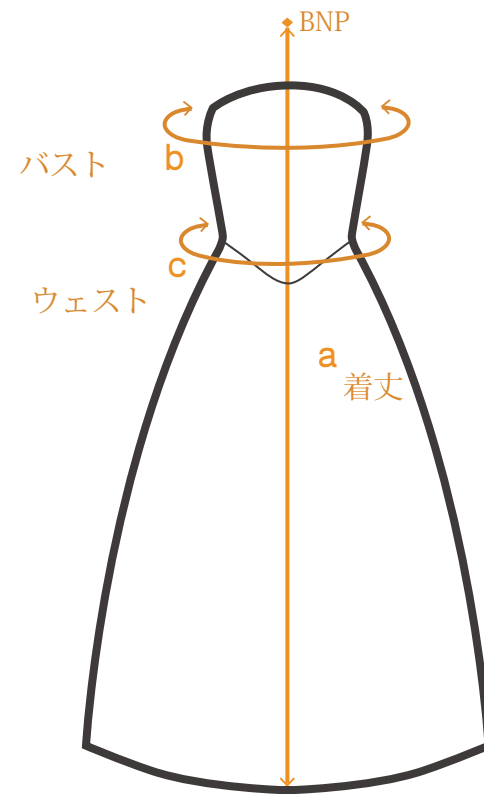

ご注文の流れ

着丈オプション

-10cm	-5cm	標準	+5cm
追加¥1,000	追加¥1,000	追加料金なし	追加¥1,000

サイズ & 価格表 (1832r)

サイズ	標準着丈	バスト	ウエスト	ヒップ	価格*
F	120 cm	75 ~ 90 cm	63 ~ 78 cm	-	¥8,980
LL	120 cm	84 ~ 102 cm	70 ~ 88 cm	-	¥8,980
3L・4L サイズの着丈オプションは -5 ~ -10cm のみです。					
3L	125 cm	96 ~ 118 cm	94 ~ 116 cm	-	¥9,980
4L	125 cm	114 ~ 136 cm	112 ~ 137 cm	-	¥9,980

*オプションの追加により別途料金が発生します。

※ムームの生地は伸縮性がありませんので、お客様の実寸(バスト・ウエスト・ヒップ)よりも6cm~10cm以上大きいサイズを目安にお選びください。

- バスト
胸の膨らみの一番高い部分を水平に測ります。
- ウエスト
肩まわりの一番細い部分をリラックスした状態で測ります。
- ヒップ
おしりのふくらみの一番高いところを水平に測ります。
- 着丈
バックネックポイント(BPN)から裾までの長さです。

商品番号 1832r

商品番号 1832r

BNP (バックネックポイント)の詳細は「ご注文の際の注意事項」ページをご参照ください。

着丈オプション			
-10cm	-5cm	標準	+5cm
追加 ¥ 1,000	追加 ¥ 1,000	追加料金なし	追加 ¥ 1,000

サイズ表 (単位 cm)				
	a. 標準着丈	b. バスト	c. ウェスト	価格*
F	120	75 - 90	63 - 78	¥ 8,980
LL	120	84 - 102	70 - 88	¥ 8,980
3L・4L サイズの着丈オプションは -5 ~ -10cm のみです。				
3L	125	96 - 118	94 - 116	¥ 9,980
4L	125	114 - 136	112 - 137	¥ 9,980