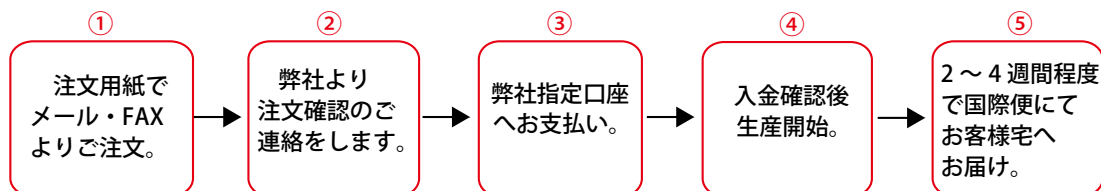

お客様 FAX： _____ お客様 TEL： _____

お届け先ご住所 〒 -

お名前 _____ 様

お振込み口座： 三井住友銀行 船橋支店 普通口座 (325) 7215770

株式会社 EMIKA Global Logistics カ) エミカグローバルロジスティクス

※お振込み手数料はお客様負担となります。

ご注文の際の注意事項

- ご注文は注文用紙にご記入の上、メール、FAXにてお申し込みください。
- 決済方法は銀行振り込みのみとなります。振込み手数料はお客様負担となりますのでご了承ください。
- 海外（スリランカ工場）から直送いたします。
- 特別注文の商品は返品・お取替えは出来ません。
- 海外からの発送となるため日時指定及び他の商品との同梱はできかねますのでご了承ください。

ご注文の流れ

着丈オプション

-10cm	-5cm	標準	+5cm
追加¥1,000	追加¥1,000	追加料金なし	追加¥1,000

サイズ & 価格表 (1832r)

サイズ	標準着丈	バスト	ウエスト	ヒップ	価格*
F	120 cm	75 ~ 90 cm	63 ~ 78 cm	-	¥8,980
LL	120 cm	84 ~ 102 cm	70 ~ 88 cm	-	¥8,980
3L・4L サイズの着丈オプションは -5 ~ -10cm のみです。					
3L	125 cm	96 ~ 118 cm	94 ~ 116 cm	-	¥9,980
4L	125 cm	114 ~ 136 cm	112 ~ 137 cm	-	¥9,980