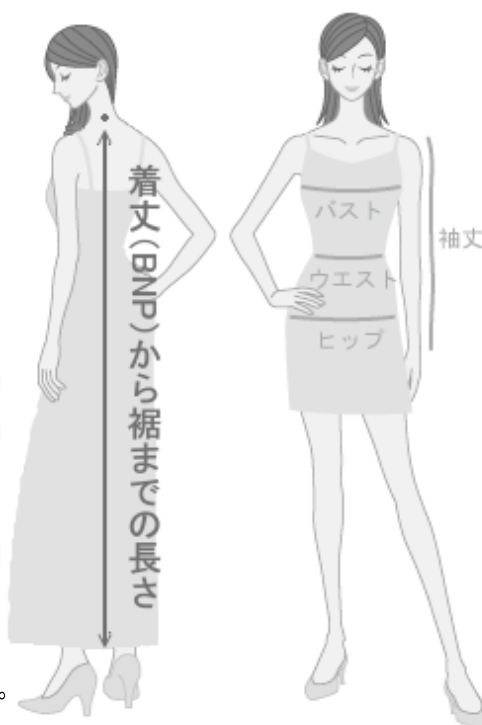

ご注文の流れ

着丈オプション

-10cm	-5cm	標準	+5cm
追加¥1,000	追加¥1,000	追加料金なし	追加¥1,000

サイズ & 価格表 (1832yg)

サイズ	標準着丈	バスト	ウエスト	ヒップ	価格*
F	120 cm	75 ~ 90 cm	63 ~ 78 cm	-	¥8,980
LL	120 cm	84 ~ 102 cm	70 ~ 88 cm	-	¥8,980
3L・4L サイズの着丈オプションは -5 ~ -10cm のみです。					
3L	125 cm	96 ~ 118 cm	94 ~ 116 cm	-	¥9,980
4L	125 cm	114 ~ 136 cm	112 ~ 137 cm	-	¥9,980

*オプションの追加により別途料金が発生します。

※ムームの生地は伸縮性がありませんので、お客様の実寸(バスト・ウエスト・ヒップ)よりも6cm~10cm以上大きいサイズを目安にお選びください。

- バスト
胸の膨らみの一番高い部分を水平に測ります。
- ウエスト
肩まわりの一番細い部分をリラックスした状態で測ります。
- ヒップ
おしりのふくらみの一番高いところを水平に測ります。
- 着丈
バックネックポイント(BPN)から裾までの長さです。

商品番号 1832yg

BNP (バックネックポイント) の詳細は「ご注文の際の注意事項」ページをご参照ください。

着丈オプション

-10cm	-5cm	標準	+5cm
追加 ¥ 1,000	追加 ¥ 1,000	追加料金なし	追加 ¥ 1,000

サイズ表 (単位 cm)

	a. 標準着丈	b. バスト	c. ウェスト	価格*
F	120	75 - 90	63 - 78	¥8,980
LL	120	84 - 102	70 - 88	¥8,980
3L・4L サイズの着丈オプションは -5 ~ -10cm のみです。				
3L	125	96 - 118	94 - 116	¥9,980
4L	125	114 - 136	112 - 137	¥9,980