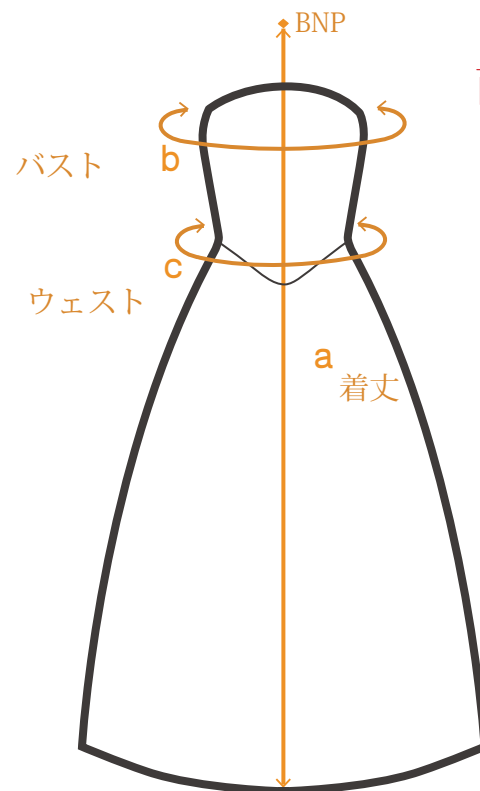

ご注文の流れ

着丈オプション

-10cm	-5cm	標準	+5cm
追加¥1,000	追加¥1,000	追加料金なし	追加¥1,000

サイズ & 価格表 (1832yg)

サイズ	標準着丈	バスト	ウエスト	ヒップ	価格*
F	120 cm	75 ~ 90 cm	63 ~ 78 cm	-	¥8,980
LL	120 cm	84 ~ 102 cm	70 ~ 88 cm	-	¥8,980
3L・4L サイズの着丈オプションは -5 ~ -10cm のみです。					
3L	125 cm	96 ~ 118 cm	94 ~ 116 cm	-	¥9,980
4L	125 cm	114 ~ 136 cm	112 ~ 137 cm	-	¥9,980

*オプションの追加により別途料金が発生します。

※ムームの生地は伸縮性がありませんので、お客様の実寸(バスト・ウエスト・ヒップ)よりも6cm~10cm以上大きいサイズを目安にお選びください。

- バスト
胸の膨らみの一番高い部分を水平に測ります。
- ウエスト
肩まわりの一番細い部分をリラックスした状態で測ります。
- ヒップ
おしりのふくらみの一番高いところを水平に測ります。
- 着丈
バックネックポイント(BPN)から裾までの長さです。

商品番号 1832yg

BNP (バックネックポイント) の詳細は「ご注文の際の注意事項」ページをご参照ください。

着丈オプション

-10cm	-5cm	標準	+5cm
追加 ¥ 1,000	追加 ¥ 1,000	追加料金なし	追加 ¥ 1,000

サイズ表 (単位 cm)

	a. 標準着丈	b. バスト	c. ウェスト	価格*
F	120	75 - 90	63 - 78	¥8,980
LL	120	84 - 102	70 - 88	¥8,980
3L・4L サイズの着丈オプションは -5 ~ -10cm のみです。				
3L	125	96 - 118	94 - 116	¥9,980
4L	125	114 - 136	112 - 137	¥9,980

*オプションの追加により別途料金が発生します。

※お客様の実寸より 5cm 以上大きいサイズをお選びください。

※商品によりましては柄の出方が写真と異なる場合がございます。

商品番号 1832yg