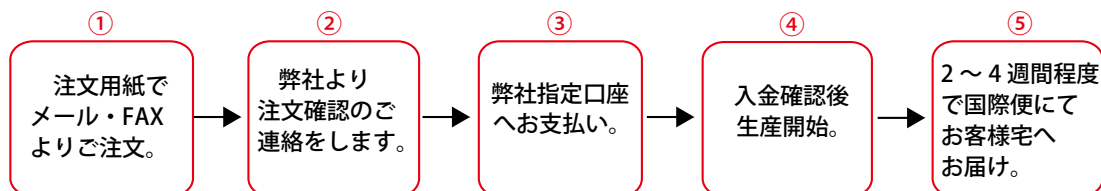

お客様 FAX： _____ お客様 TEL： _____

お届け先ご住所 〒 -

お名前 _____ 様

お振込み口座： 三井住友銀行 船橋支店 普通口座 (325) 7215770

株式会社 EMIKA Global Logistics カ) エミカグローバルロジスティクス

※お振込み手数料はお客様負担となります。

ご注文の際の注意事項

- ご注文は注文用紙にご記入の上、メール、FAXにてお申し込みください。
- 決済方法は銀行振り込みのみとなります。振込み手数料はお客様負担となりますのでご了承ください。
- 海外（スリランカ工場）から直送いたします。
- 特別注文の商品は返品・お取替えは出来ません。
- 海外からの発送となるため日時指定及び他の商品との同梱はできかねますのでご了承ください。

ご注文の流れ

着丈オプション

-10cm	-5cm	標準	+5cm
追加¥1,000	追加¥1,000	追加料金なし	追加¥1,000

サイズ & 価格表 (1832yg)

サイズ	標準着丈	バスト	ウエスト	ヒップ	価格*
F	120 cm	75 ~ 90 cm	63 ~ 78 cm	-	¥8,980
LL	120 cm	84 ~ 102 cm	70 ~ 88 cm	-	¥8,980
3L・4L サイズの着丈オプションは -5 ~ -10cm のみです。					
3L	125 cm	96 ~ 118 cm	94 ~ 116 cm	-	¥9,980
4L	125 cm	114 ~ 136 cm	112 ~ 137 cm	-	¥9,980