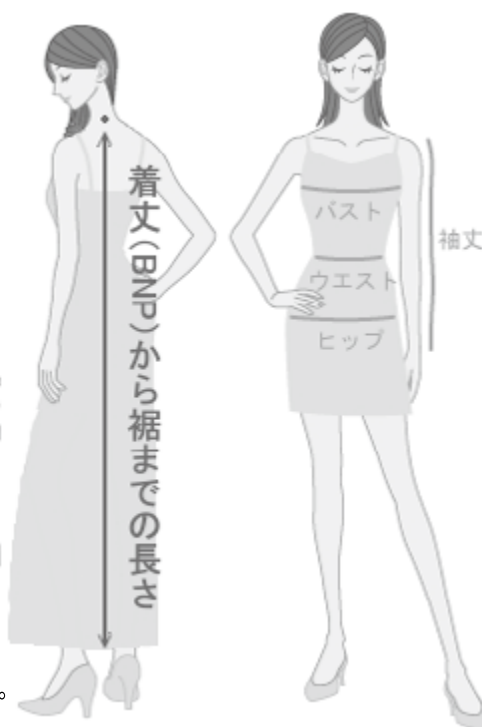

サイズ	標準着丈	バスト	ウエスト	ヒップ	価格*
F	128 cm	75 ~ 90 cm	62 ~ 80 cm	-	¥ 7,980
LL	128 cm	84 ~ 102 cm	70 ~ 88 cm	-	¥ 7,980
3L	128 cm	96 ~ 118 cm	94 ~ 116 cm	-	¥ 8,980
4L	128 cm	114 ~ 136 cm	112 ~ 137 cm	-	¥ 8,980

*オプションの追加により別途料金が発生します。

着丈オプション

-10cm	-5cm	標準	+5cm
追加¥1,000	追加¥1,000	追加料金なし	追加¥1,000

※ムーームーの生地は伸縮性がありませんので、お客様の実寸(バスト・ウエスト・ヒップ)よりも6cm~10cm以上大きいサイズを目安にお選びください。

- バスト
胸の膨らみの一番高い部分を水平に測ります。
- ウエスト
肩まわりの一番細い部分をリラックスした状態で測ります。
- ヒップ
おしりのふくらみの一番高いところを水平に測ります。
- 着丈
バックネックポイント(BPN)から裾までの長さです。

商品番号 1992gp

商品番号 1992gp

BNP (バックネックポイント)の詳細は「ご注文の際の注意事項」ページをご参照ください。

サイズ表 (単位 cm)				
	a. 標準着丈	b. バスト	c. ウエスト	価格*
F	128	75 - 90	62 - 80	¥7,980
LL	128	84 - 102	70 - 88	¥7,980
3L	128	96 - 118	94 - 116	¥8,980
4L	128	114 - 136	112 - 137	¥8,980