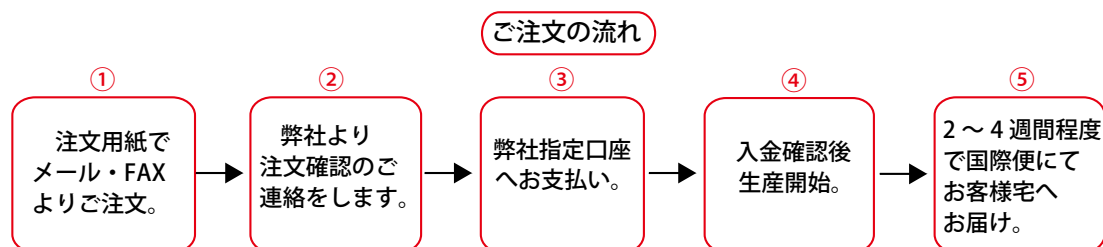

ご注文の際の注意事項

- ●ご注文は注文用紙にご記入の上、メール、FAXにてお申し込みください。
- ●決済方法は銀行振り込みのみとなります。振込み手数料はお客様負担となりますのでご了承ください。
- ●海外（スリランカ工場）から直送いたします。
- ●特別注文の商品は返品・お取替えは出来ません。
- ●海外からの発送となるため日時指定及び他の商品との同梱はできかねますのでご了承ください。

サイズ & 価格表 (1992gp)

サイズ	標準着丈	バスト	ウエスト	ヒップ	価格*
F	128 cm	75 ~ 90 cm	62 ~ 80 cm	-	¥ 7,980
LL	128 cm	84 ~ 102 cm	70 ~ 88 cm	-	¥ 7,980
3L	128 cm	96 ~ 118 cm	94 ~ 116 cm	-	¥ 8,980
4L	128 cm	114 ~ 136 cm	112 ~ 137 cm	-	¥ 8,980

*オプションの追加により別途料金が発生します。