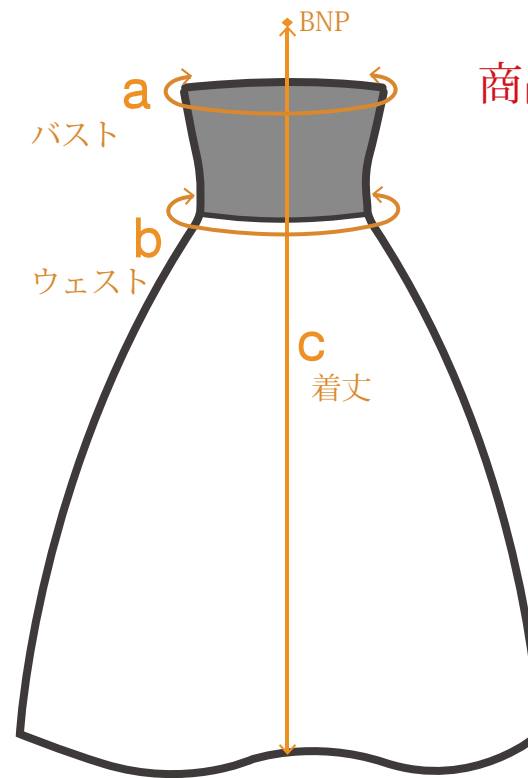

サイズ	標準着丈	バスト	ウエスト	ヒップ	価格*
F	128 cm	75 ~ 90 cm	62 ~ 80 cm	-	¥ 7,980
LL	128 cm	84 ~ 102 cm	70 ~ 88 cm	-	¥ 7,980
3L	128 cm	96 ~ 118 cm	94 ~ 116 cm	-	¥ 8,980
4L	128 cm	114 ~ 136 cm	112 ~ 137 cm	-	¥ 8,980

*オプションの追加により別途料金が発生します。

着丈オプション

-10cm	-5cm	標準	+5cm
追加¥1,000	追加¥1,000	追加料金なし	追加¥1,000

※ムーームーの生地は伸縮性がありませんので、お客様の実寸(バスト・ウエスト・ヒップ)よりも6cm~10cm以上大きいサイズを目安にお選びください。

- バスト
胸の膨らみの一番高い部分を水平に測ります。
- ウエスト
肩まわりの一番細い部分をリラックスした状態で測ります。
- ヒップ
おしりのふくらみの一番高いところを水平に測ります。
- 着丈
バックネックポイント(BPN)から裾までの長さです。

商品番号 1992gp

商品番号 1992gp

BNP (バックネックポイント)の詳細は「ご注文の際の注意事項」ページをご参照ください。

サイズ表 (単位 cm)				
	a. 標準着丈	b. バスト	c. ウエスト	価格*
F	128	75 - 90	62 - 80	¥7,980
LL	128	84 - 102	70 - 88	¥7,980
3L	128	96 - 118	94 - 116	¥8,980
4L	128	114 - 136	112 - 137	¥8,980