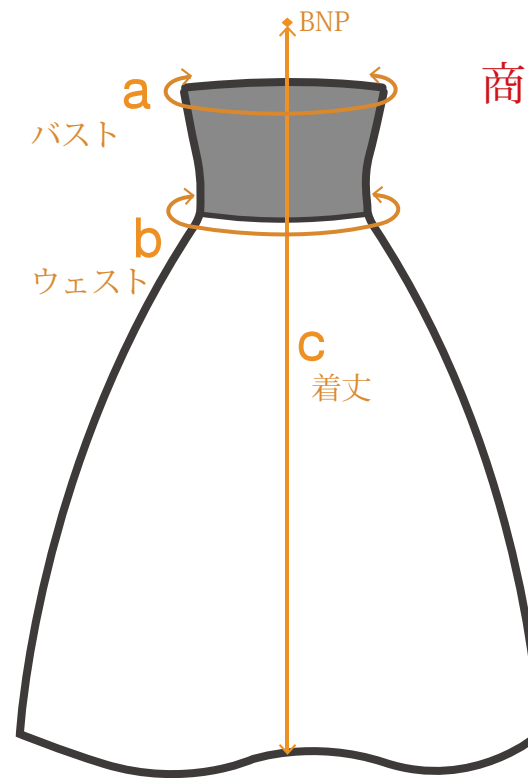

サイズ	標準着丈	バスト	ウエスト	ヒップ	価格*
F	128 cm	75 ~ 90 cm	62 ~ 80 cm	-	¥ 7,980
LL	128 cm	84 ~ 102 cm	70 ~ 88 cm	-	¥ 7,980
3L	128 cm	96 ~ 118 cm	94 ~ 116 cm	-	¥ 8,980
4L	128 cm	114 ~ 136 cm	112 ~ 137 cm	-	¥ 8,980

*オプションの追加により別途料金が発生します。

着丈オプション

-10cm	-5cm	標準	+5cm
追加¥1,000	追加¥1,000	追加料金なし	追加¥1,000

※ムーームーの生地は伸縮性がありませんので、お客様の実寸(バスト・ウエスト・ヒップ)よりも6cm~10cm以上大きいサイズを目安にお選びください。

- バスト
胸の膨らみの一番高い部分を水平に測ります。
- ウエスト
肩まわりの一番細い部分をリラックスした状態で測ります。
- ヒップ
おしりのふくらみの一番高いところを水平に測ります。
- 着丈
バックネックポイント(BPN)から裾までの長さです。

商品番号 1992rp

BNP (バックネックポイント)の詳細は「ご注文の際の注意事項」ページをご参照ください。

サイズ表 (単位 cm)				
	a. 標準着丈	b. バスト	c. ウエスト	価格*
F	128	75 - 90	62 - 80	¥7,980
LL	128	84 - 102	70 - 88	¥7,980
3L	128	96 - 118	94 - 116	¥8,980
4L	128	114 - 136	112 - 137	¥8,980