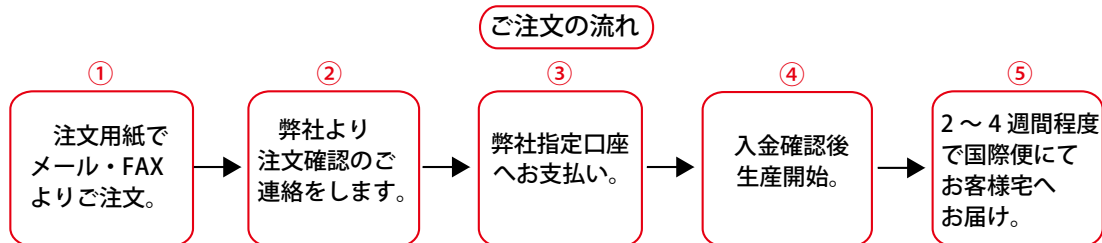

ご注文の際の注意事項

- ●ご注文は注文用紙にご記入の上、メール、FAXにてお申し込みください。
- ●決済方法は銀行振り込みのみとなります。振込み手数料はお客様負担となりますのでご了承ください。
- ●海外（スリランカ工場）から直送いたします。
- ●特別注文の商品は返品・お取替えは出来ません。
- ●海外からの発送となるため日時指定及び他の商品との同梱はできかねますのでご了承ください。

サイズ & 価格表 (1992rp)

サイズ	標準着丈	バスト	ウエスト	ヒップ	価格*
F	128 cm	75 ~ 90 cm	62 ~ 80 cm	-	¥ 7,980
LL	128 cm	84 ~ 102 cm	70 ~ 88 cm	-	¥ 7,980
3L	128 cm	96 ~ 118 cm	94 ~ 116 cm	-	¥ 8,980
4L	128 cm	114 ~ 136 cm	112 ~ 137 cm	-	¥ 8,980

*オプションの追加により別途料金が発生します。